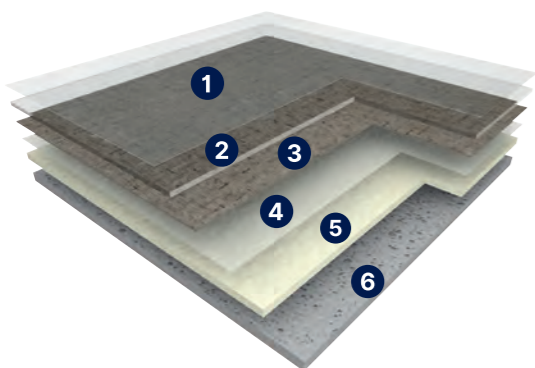

TECHNICKÝ POPIS

Gerflor kód	Kód	Produkt	Klasifikácia	Povrchová úprava	Celková hrúbka (mm)	Hrúbka nášľapnej vrstvy (mm)	Akustický útlm (dB)	Šírka role (bm)	Dĺžka role (bm)	Hmotnosť (g/m²)	Záruka (let)
2215 + č. dekoru	GERTLIN	Taralay Initial Acoustic	34/43	Protecsol	3,35	0,65	19	2	25	2 825	12