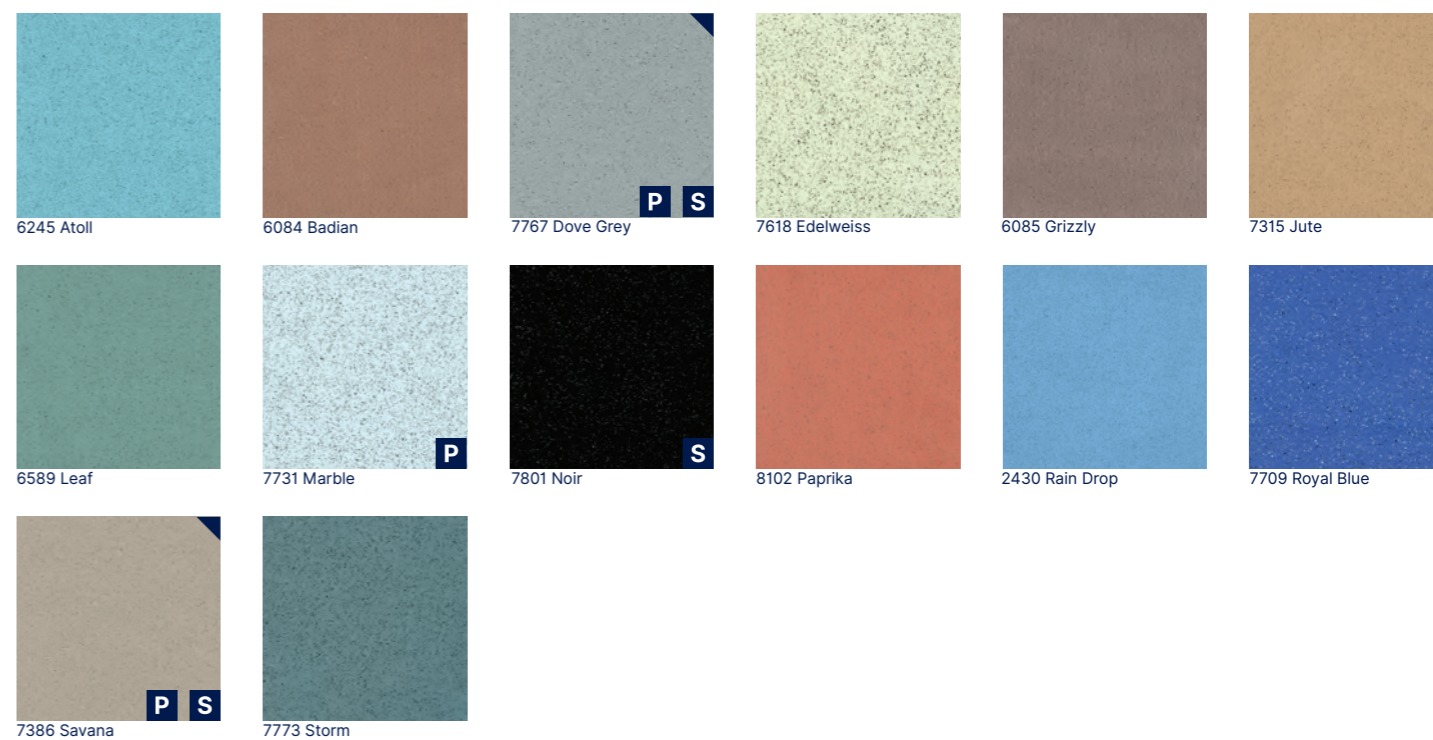

TARASAFE STANDARD / SUPER / PLUS

Vysvetlivky:

- **P** Takto označené dekory sú k dispozícii aj v prevedení Tarasafe PLUS
- **S** Takto označené dekory sú k dispozícii aj v prevedení Tarasafe SUPER

Vysvetlivky:

- Takto označené dekory Tarasafe Standard sú v rezovom programe s poplatkom 40 EUR / rez.