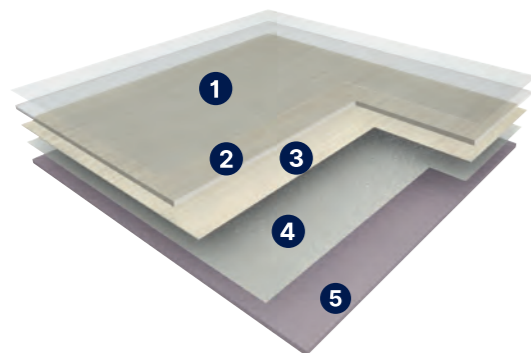

## NEROK

AKTUÁLNE CENY

REZOVÝ PROGRAM

SKLADOM V ČR

NÁŠŤAPNÁ VRSTVA 0,55MM

NÁŠŤAPNÁ VRSTVA 0,70MM