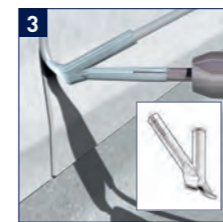

TECHNICKÝ POPIS

Gerflor kód	Kód	Produkt	Klasifikácia	Povrchová úprava	Celková hrúbka (mm)	Hrúbka nášľapnej vrstvy (mm)	Rozmer (bm)	Kliznosť za mokra	Kliznosť na bosú nohu	Trieda oteru	Hmotnosť (g/m²)	Záruka (let)
H825 + č. dekoru	GERTS	Tarasafe Ultra H2O	34/43	-	2	1	role: 2 x 20	R11	C	P	2 040	12

- grey ●
- beige ○
- blue ●