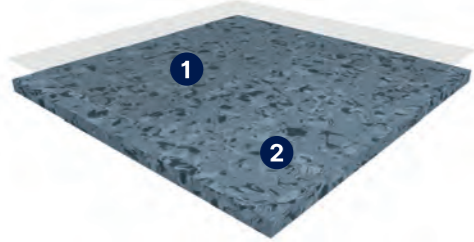

ANTISTATICKÉ (EL7) A VODIVÉ (EL5) PODLAHY

MIPOLAM EL7

POPIS PRODUKTU

1) Povrchová úprava
2) Nášľapná vrstva

MIPOLAM AFFINITY EL7 je antistatická homogénna vinylová podlaha v roliach (odpor menší ako 108 Ohm) ošetrená vodivou verziou povrchovej úpravy Evercare. Vďaka povrchovej úprave je tento materiál vhodný najmä do zdravotníckych a farmaceutických prevádzok. Materiál sa celoplošne lepiť na vodivé lepidlo a následne je uzemnený medenou páskou.

MIPOLAM ROBUST EL7