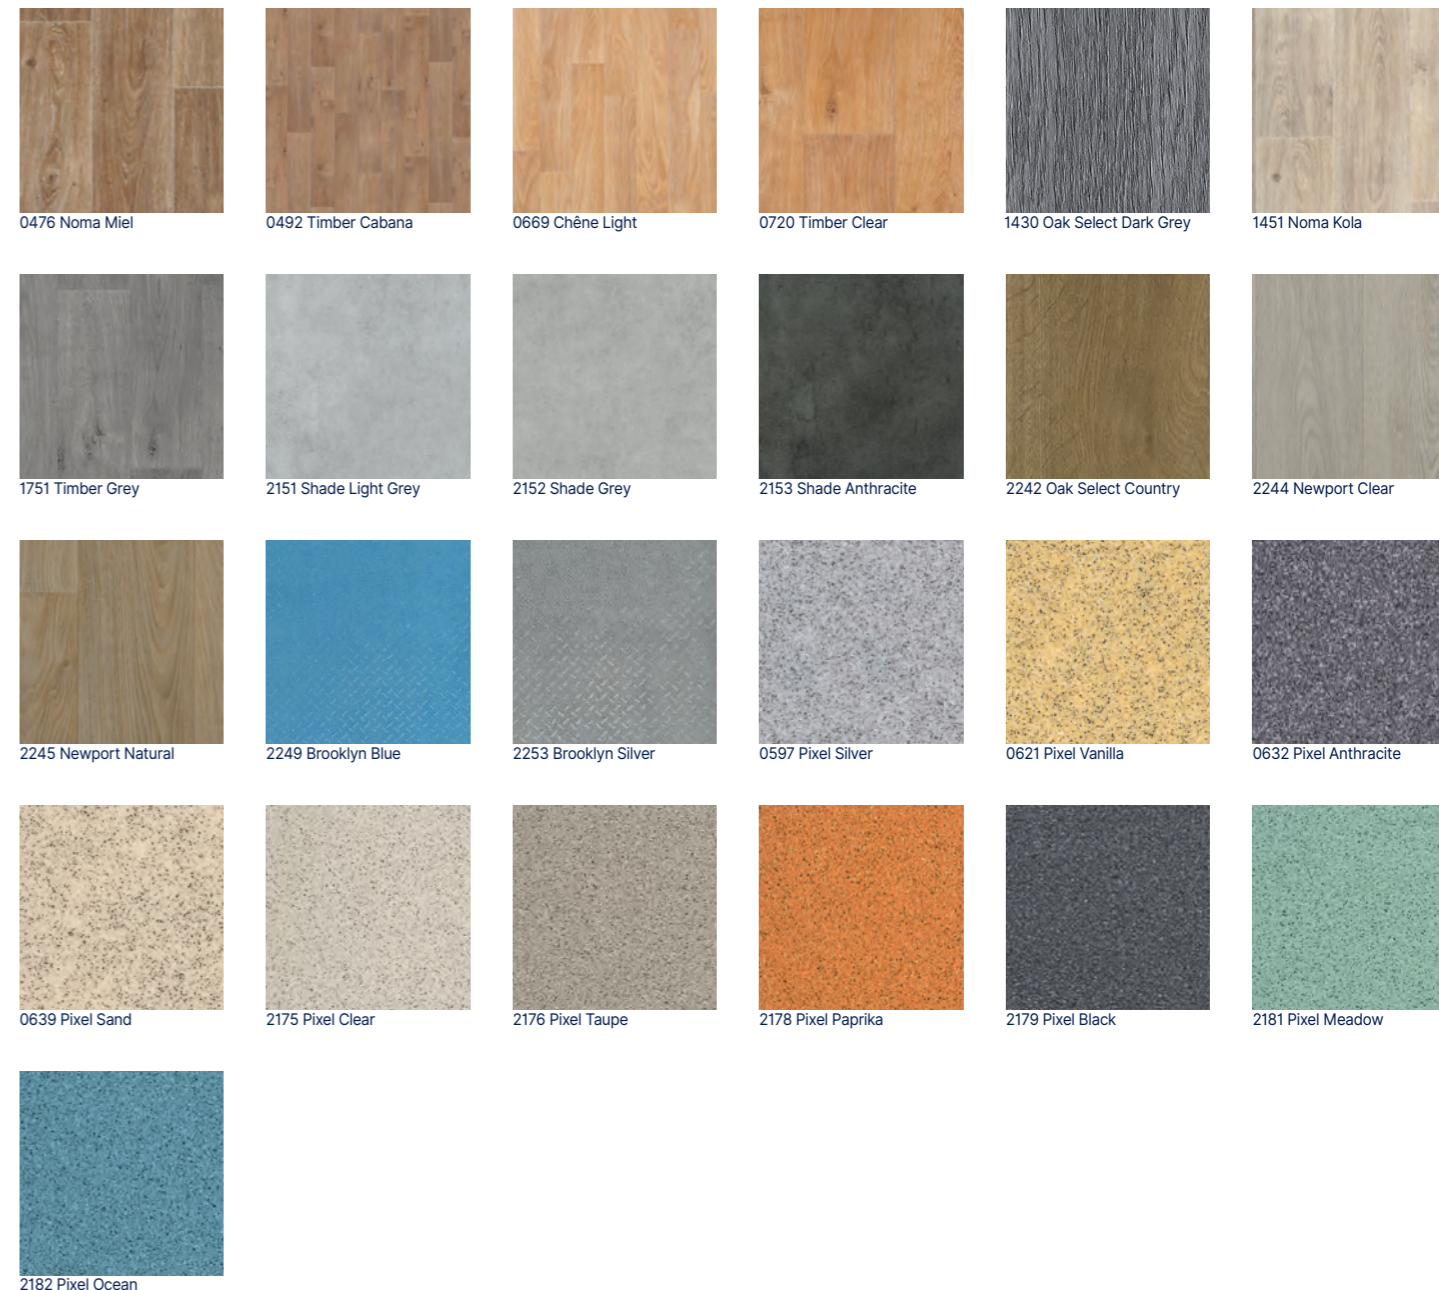

0476 Noma Miel

0492 Timber Cabana

0669 Chêne Light

0720 Timber Clear

1430 Oak Select Dark Grey

1451 Noma Kola

1751 Timber Grey

2151 Shade Light Grey

2152 Shade Grey

2153 Shade Anthracite

2242 Oak Select Country

2244 Newport Clear

2245 Newport Natural

2249 Brooklyn Blue

2253 Brooklyn Silver

0597 Pixel Silver

0621 Pixel Vanilla

0632 Pixel Anthracite

0639 Pixel Sand

2175 Pixel Clear

2176 Pixel Taupe

2178 Pixel Paprika

2179 Pixel Black

2181 Pixel Meadow

2182 Pixel Ocean

VYSKÚŠAJTE NÁŠ INTERIÉROVÝ NÁVRHÁR

STAČÍ NAHRAŤ FOTKU IZBY A VYBRAŤ DEKÓR PODLAHY
VIAC INFORMÁCIÍ NA WWW.GERFLOR.SK