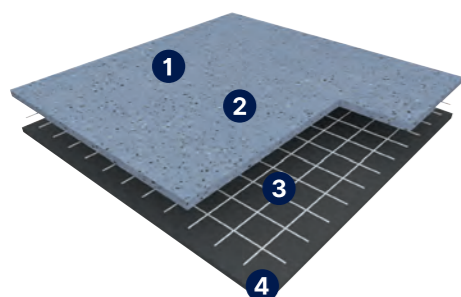

TARASAFE SUPER

AKTUÁLNE CENY

POPIS PRODUKTU

1) Minerálny vsyp
2) Nášľapná vrstva
3) Skelná mriežka
4) Podkladová vrstva

TARASAFE SUPER je protišmykovou krytinou s maximálnou úrovňou protišmykovosti (R12) v portfóliu Gerflor. Tento materiál je určený predovšetkým do potravinárskych prevádzok, kde sú kladené veľmi vysoké nároky na bezpečnosť a hygienu. Vysoká bezpečnosť je však v tomto prípade vykúpená náročným procesom údržby, ktorý je u tohto typu možný iba strojovo a pomocou kvalitnej upratovacej chémie. Do bežných mokrých prevádzok je tento materiál nevhodný.

TECHNICKÝ POPIS

Gerflor kód	Kód	Produkt	Klasifikácia	Povrchová úprava	Celková hrúbka (mm)	Hrúbka nášľapnej vrstvy (mm)	Rozmer (bm)	Kliznosť za mokra	Trieda oteru	Hmotnosť (g/m²)	Záruka (let)
H811 + č. dekoru	GERTSS	Tarasafe Super	34/43	-	2,2	1,12	role: 2 x 20	R12	T	2 880	12