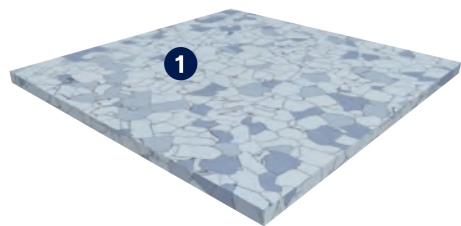

### POPIS PRODUKTU

- 1) Homogénna konštrukcia

Mipolam Technic je elektrostaticky vodivá krytina vo štvorcoch 608 x 608 mm. Materiál nie je ošetrený povrchovou úpravou a povrch je možné vďaka homogénnej konštrukcii a špecifickému zloženiu prešľoťovať. Je vhodná predovšetkým do priemyselných prevádzok s vysokými nárokmi na hygienu a ESD vlastnosťami. Vďaka formátu štvorcov je možné jednoducho riešiť lokálne výmeny a opravy.