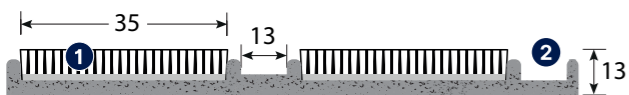

QUICKMAT – TILE

AKTUÁLNE CENY

POPIS PRODUKTU

1) Polyamidový pás
2) Zberná zóna

QUICKMAT – TILE je vstupná primárna rohož vo forme dielcov pozostávajúcich z vysoko absorpčných polyamidových kobercových pásov ohraničených tenkými polypropylénovými pásmi, ktoré uľahčujú zoškrabovanie nečistôt z podrážok. QUICKMAT-TILE je určený na voľné kladenie vďaka vrstve fixačného lepidla na zadnej strane dielcov.

TECHNICKÝ POPIS

Gerflor kód	Produkt	Farba	Klasifikácia	Materiál	Podklad	Hmotnosť (kg/m²)	Hrúbka (mm)	Absorpcia vody (l/m²)	Formát
8550	Quickmat – Tile	antracit	33	Polyamid 6.6	Bitumen s polyesterem	5,7	13	4,3	23,5 x 75