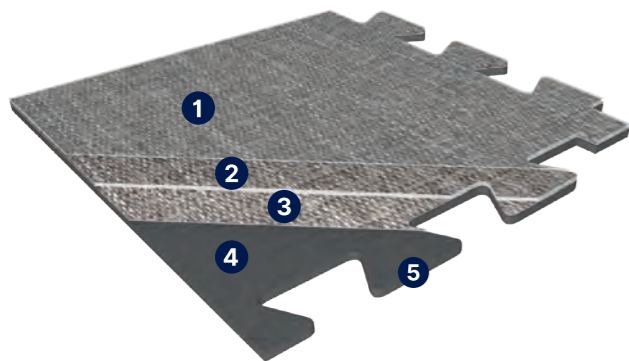

CREATION 70 CONNECT

POPIS PRODUKTU

1) Povrchová úprava
2) Nášľapná vrstva
3) Dekorová vrstva
4) Kompaktná vrstva
5) Exkluzívny puzzle zámok

Creation 70 Connect je produktový rad, ktorý poznáte z minulosti pod názvom SAGA Connect. Jedná sa o tzv. modulárnu vinylovú krytinu určenú predovšetkým pre rýchlu renováciu a pokládku na pôvodné podlahy (staré PVC, keramická dlažba, linoleum a pod.).

Oproti vyššie uvedenému produktu SAGA2 nie je nevyhnutné aplikovať na podklad tzv. fixáciu, podlaha umožňuje pokládku bez lepenia. Creation 70 Connect je vhodný materiál predovšetkým pre kancelárie, obchody a občianske stavby. Dekory sú koncipované tak, aby boli maximálne praktické a maskovali prípadné lokálne poškodenie alebo nečistoty.