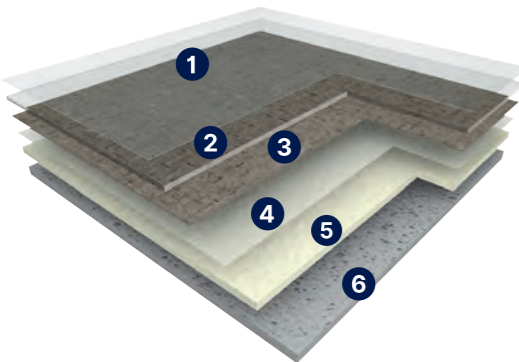

TARALAY IMPRESSION ACOUSTIC