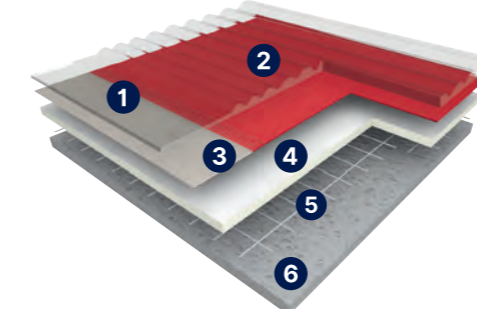

TARASTEP PRO

AKTUÁLNE CENY

POPIS PRODUKTU

1) Nášlapná vrstva
2) Kontrastná schodová hrana
3) Dekorová vrstva
4) Kompaktná vrstva
5) Skelná mriežka
6) Penový podklad

TARASTEP predstavuje moderné riešenie schodiska pomocou vinylových podláh, kde je kladený dôraz predovšetkým na komfort a bezpečnosť. Komfort je dosiahnutý vďaka integrovanej penovej podložke, a okrem počitovo väčšiemu došľapu materiál tiež pohlcuje hluk (19 dB) spojený s chôdzou po schodisku. Bezpečnosť je dosiahnutá predovšetkým vďaka kontrastným (min. 70 %) schodovým hranám, ktoré sú súčasťou nášlapnej vrstvy materiálu. Vďaka obľúbenej tvaru schodových hrán tiež nehrozí zakopávanie o hrany. Pre dosiahnutie maximálnej bezpečnosti má firma Gerflor v portfóliu tiež tzv. bezpečnostné schodiskové prvky ako sú dotykové rohože, kontrastné pruhy, nástenné držiadla a praktické riešenia sokla.

TECHNICKÝ POPIS

Gerflor kód	Kód	Produkt	Klasifikácia	Povrchová úprava	Celková hrúbka (mm)	Hrúbka nášlapnej vrstvy (mm)	Akustický útlm (dB)	Šírka roľe (bm)	Dĺžka roľe (bm)	Hmotnosť (g/m²)	Záruka (let)
058E + č. dekoru	GERTRS	Tarastep Pro	34/42	ProtecSol	3,45	1	17	1	20	3 005	12