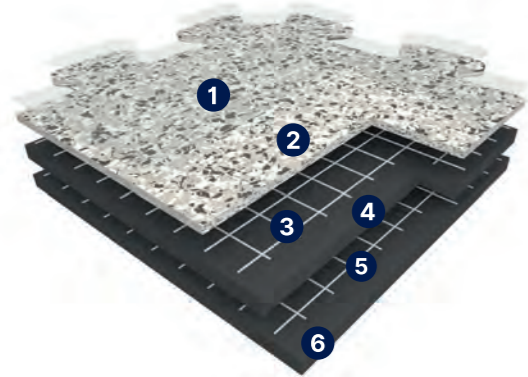

GTI MAX

POPIS PRODUKTU

1) Povrchová úprava
2) Nášľapná vrstva
3) Skelná mriežka
4) Podkladová vrstva
5) Skelná mriežka
6) Podkladová vrstva

Revolučná podlahová krytina a skvelé riešenie nielen pre renováciu podláh. GTI je modulárna vinylová krytina vo formáte štvorcov, určená pre pokládku na existujúcu podlahu resp. krytinu. Vďaka svojej konštrukcii nevyžaduje dokonale rovny a hladký podklad a najčastejšie sa používa na pokládku na betón, liatu podlahu alebo terazzovú dlažbu. Táto extrémne odolná krytina je primárne určená do priemyselných priestorov (výroba, sklady a pod.), avšak čím ďalej, tým viac svoje uplatnenie tiež v komerčných a občianskych stavbách (najmä supermarkety a nemocnice). Podlahári ocenia predovšetkým jednoduchú a rýchlu pokládku bez náročnej prípravy podkladu a investori predovšetkým praktickosť materiálu a „neviditeľné“ spoje, vďaka ktorým krytina pôsobí skôr ako liata podlaha.

TECHNICKÝ POPIS

Gerflor kód	Kód	Produkt	Klasifikácia	Povrchová úprava	Celková hrúbka (mm)	Hrúbka nášľapnej vrstvy (mm)	Rozmer (mm)	Balenie (m²)	Hmotnosť (g/m²)	Záruka (let)
2660 + č. dekoru	GERGTI	GTI Max Connect	34/43	PUR+	6	2	635 x 635	1 dílec	9 365	12
2660 + č. dekoru	GERGTI	GTI Max Connect - Carbon	34/43	PUR+	6	2	635 x 635	1 dílec	9 365	12
2699 + č. dekoru	GERGTI	GTI Max Cleantech	34/43	PUR+	6	2	600 x 600	1 dílec	9 365	12

GTI PURE

POPIS PRODUKTU

1) Povrchová úprava
2) Nášľapná vrstva
3) Skelná mřížka
4) Vnitřní vrstva
5) Skelná mřížka
6) Kompaktní vrstva

Nová verzia produktu GTI s názvom GTI PURE, sa vyznačuje predovšetkým unikátnym terazzo designom, ktorý bol vytvorený pomocou veľkých čipsov z čistého vinylu. Tieto praktické dekory pomáhajú maskovať ako samotné spoje, tak nečistoty a lokálne poškodenia.