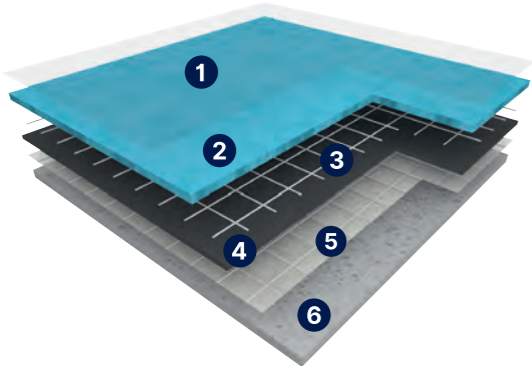

TARALAY PREMIUM COMFORT

AKTUÁLNE CENY

POPIS PRODUKTU

1) Povrchová úprava
2) Homogénna nášlapná vrstva
3) Skelná mriežka
4) Kompaktná vrstva
5) Skelná mriežka
6) Akustická pena

Podobne ako u Taralay Initial aj Premium je dostupná tiež vo variante Comfort. Vďaka vysokej húževnatosti a hustote peny sa nemusíte obávať otlakov.

Materiál má vynikajúcu tvarovú pamäť a obstojí aj napr. v prevádzkach nemocničných chodieb, kde neustále jazdia ťažké vozíky a posteľe.

Podľa potreby je možné Premium Comfort napájať (zvírať) aj s ostatnými akustickými radmi Taralay. Kročajový útlm Premium Comfort je 16 dB a hodnota zvyškového otlaku je iba 0,06 mm.

TECHNICKÝ POPIS

Gerflor kód	Kód	Produkt	Klasifikácia	Povrchová úprava	Celková hrúbka (mm)	Hrúbka nášlapnej vrstvy (mm)	Akustický útlm (dB)	Šírka roľe (bm)	Dĺžka roľe (bm)	Hmotnosť (g/m²)	Záruka (let)
H609 + č. dekoru	GERTLP	Premium Comfort – Indiana	34/42	Evercare™	3,0–3,3	>1	16	2	25	2 800–3 260	12
HB03 + č. dekoru	GERTLP	Premium Comfort – Brazília	34/42	Evercare™	3,0–3,3	>1	16	2	25	2 800–3 260	12
HB84 + č. dekoru	GERTLP	Premium Comfort – Neopolis	34/42	Evercare™	3,0–3,3	>1	16	2	25	2 800–3 260	12
HB41 + č. dekoru	GERTLP	Premium Comfort – Osmoz	34/42	Evercare™	3,0–3,3	>1	16	2	25	2 800–3 260	12
HB77 + č. dekoru	GERTLP	Premium Comfort – Poesy	34/42	Evercare™	3,0–3,3	>1	16	2	25	2 800–3 260	12
HB06 + č. dekoru	GERTLP	Premium Comfort – Metallica	34/42	Evercare™	3,0–3,3	>1	16	2	25	2 800–3 260	12