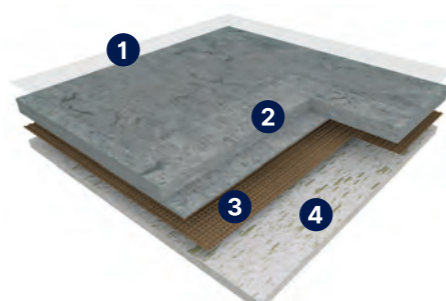

AKUSTICKÉ LINOLEUM

POPIS PRODUKTU

1) Povrchová úprava
2) Profarbené linoleum
3) Juta
4) PU podložka