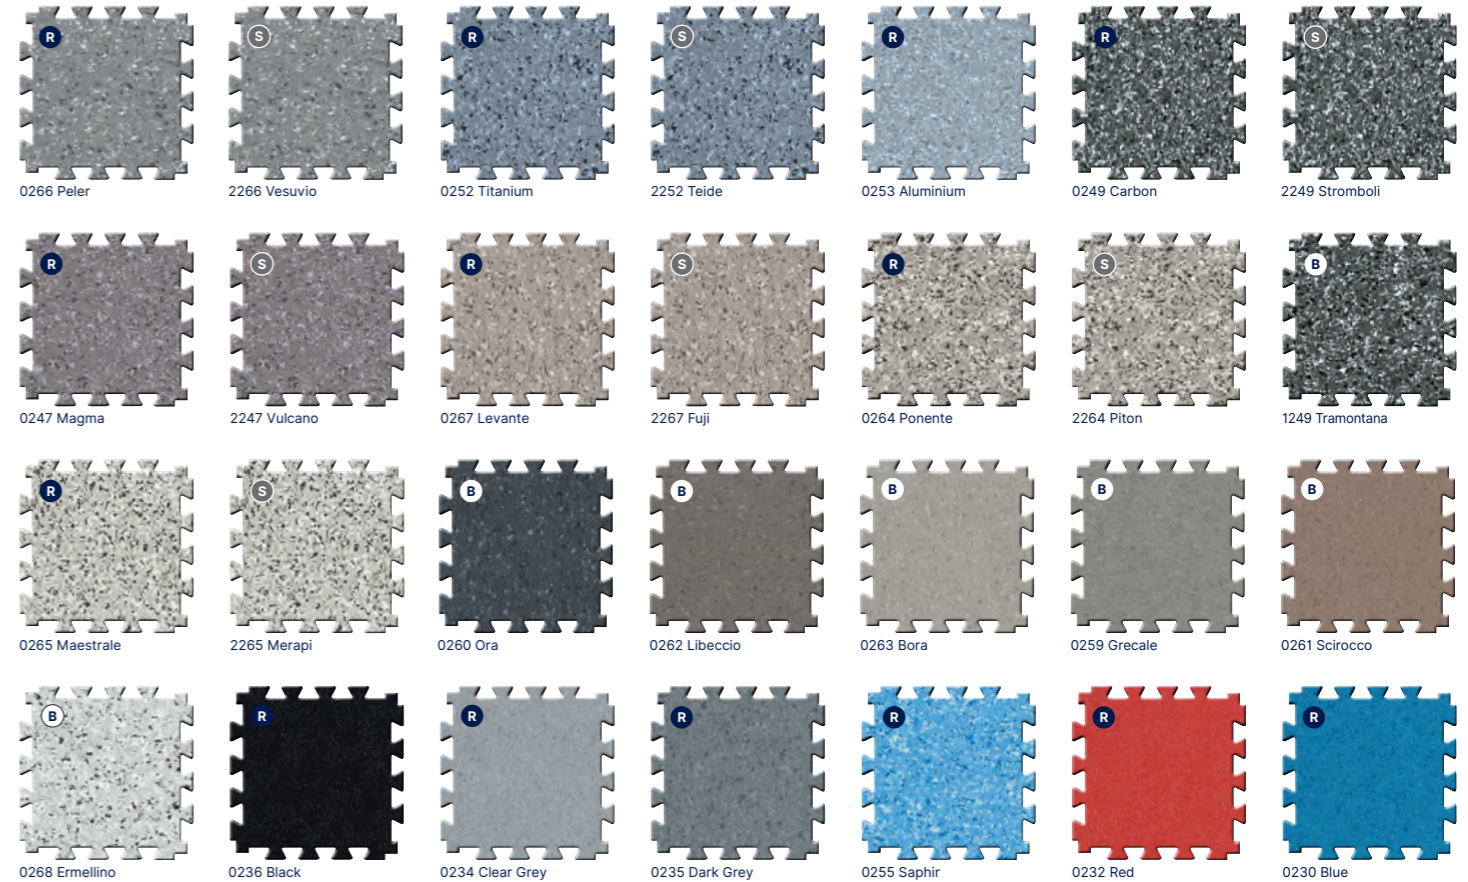

GTI MAX

POPIS PRODUKTU

1) Povrchová úprava
2) Nášľapná vrstva
3) Skelná mriežka
4) Podkladová vrstva
5) Skelná mriežka
6) Podkladová vrstva

Revolučná podlahová krytina a skvelé riešenie nielen pre renováciu podláh. GTI je modulárna vinylová krytina vo formáte štvorcov, určená pre pokládku na existujúcu podlahu resp. krytinu. Vďaka svojej konštrukcii nevyžaduje dokonale rovny a hladký podklad a najčastejšie sa používa na pokládku na betón, liatu podlahu alebo terazzovú dlažbu. Táto extrémne odolná krytina je primárne určená do priemyselných priestorov (výroba, sklady a pod.), avšak čím ďalej, tým viac svoje uplatnenie tiež v komerčných a občianskych stavbách (najmä supermarkety a nemocnice). Podlahári ocenia predovšetkým jednoduchú a rýchlu pokládku bez náročnej prípravy podkladu a investori predovšetkým praktickosť materiálu a „neviditeľné“ spoje, vďaka ktorým krytina pôsobí skôr ako liata podlaha.

TECHNICKÝ POPIS

Gerflor kód	Kód	Produkt	Klasifikácia	Povrchová úprava	Celková hrúbka (mm)	Hrúbka nášľapnej vrstvy (mm)	Rozmer (mm)	Balenie (m²)	Hmotnosť (g/m²)	Záruka (let)
2660 + č. dekoru	GERGTI	GTI Max Connect	34/43	PUR+	6	2	635 x 635	1 dílec	9 365	12
2660 + č. dekoru	GERGTI	GTI Max Connect - Carbon	34/43	PUR+	6	2	635 x 635	1 dílec	9 365	12
2699 + č. dekoru	GERGTI	GTI Max Cleantech	34/43	PUR+	6	2	600 x 600	1 dílec	9 365	12

GTI PURE

POPIS PRODUKTU

1) Povrchová úprava
2) Nášľapná vrstva
3) Skelná mřížka
4) Vnitřní vrstva
5) Skelná mřížka
6) Kompaktní vrstva

Nová verzia produktu GTI s názvom GTI PURE, sa vyznačuje predovšetkým unikátnym terazzo designom, ktorý bol vytvorený pomocou veľkých čipsov z čistého vinylu. Tieto praktické dekory pomáhajú maskovať ako samotné spoje, tak nečistoty a lokálne poškodenia.