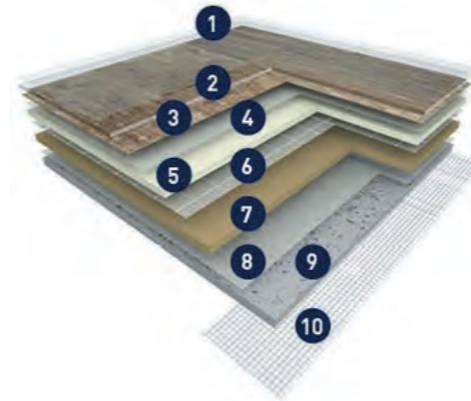

TARALAY IMPRESSION HOP ACOUSTIC