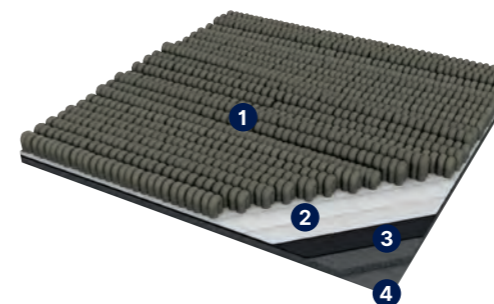

BRICKWORKS

AKTUÁLNE CENY

POPIS PRODUKTU

1) Vlákno
2) Textilná vrstva
3) Jadro
4) Zadná vrstva

Rad Brickworks je výnimočný predovšetkým originálnou 3D textúrou. Efekt pripomínajúci kôru stromu je dosiahnutý vďaka rôznej veľkosti slučiek vlákien bez potreby meniť farbu vlákna. Tento zaujímavý detail ocenia predovšetkým zákazníci usilujúci o esteticky čistý interiér s minimom farieb. Z pohľadu technických parametrov patrí kolekcia Brickworks ku špičke, vďaka veľmi vysokej gramáži vlákna (800 g/m²) a kročajovému útlmu 25 dB.

TECHNICKÝ POPIS

Gerflor kód	Produkt	Klasifikácia	Celková hrúbka (mm)	Rozmer (mm)	Celková hmotnosť (g/m²)	Hmotnosť vlákna (g/m²)	Typ vlákna	Horlavosť (trída)	Kročajová nepriezvučnosť (dB)
KOB BRICK	Brickworks	33	6,5	500 x 500	4 290	800	Polyamid 6.6	Bfl-s1	25