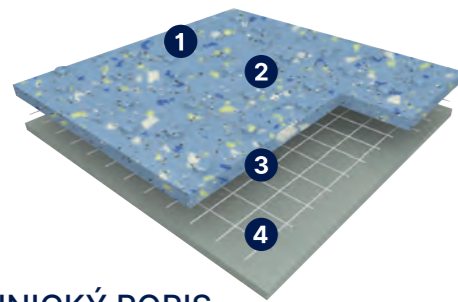

TARASAFE ULTRA H2O