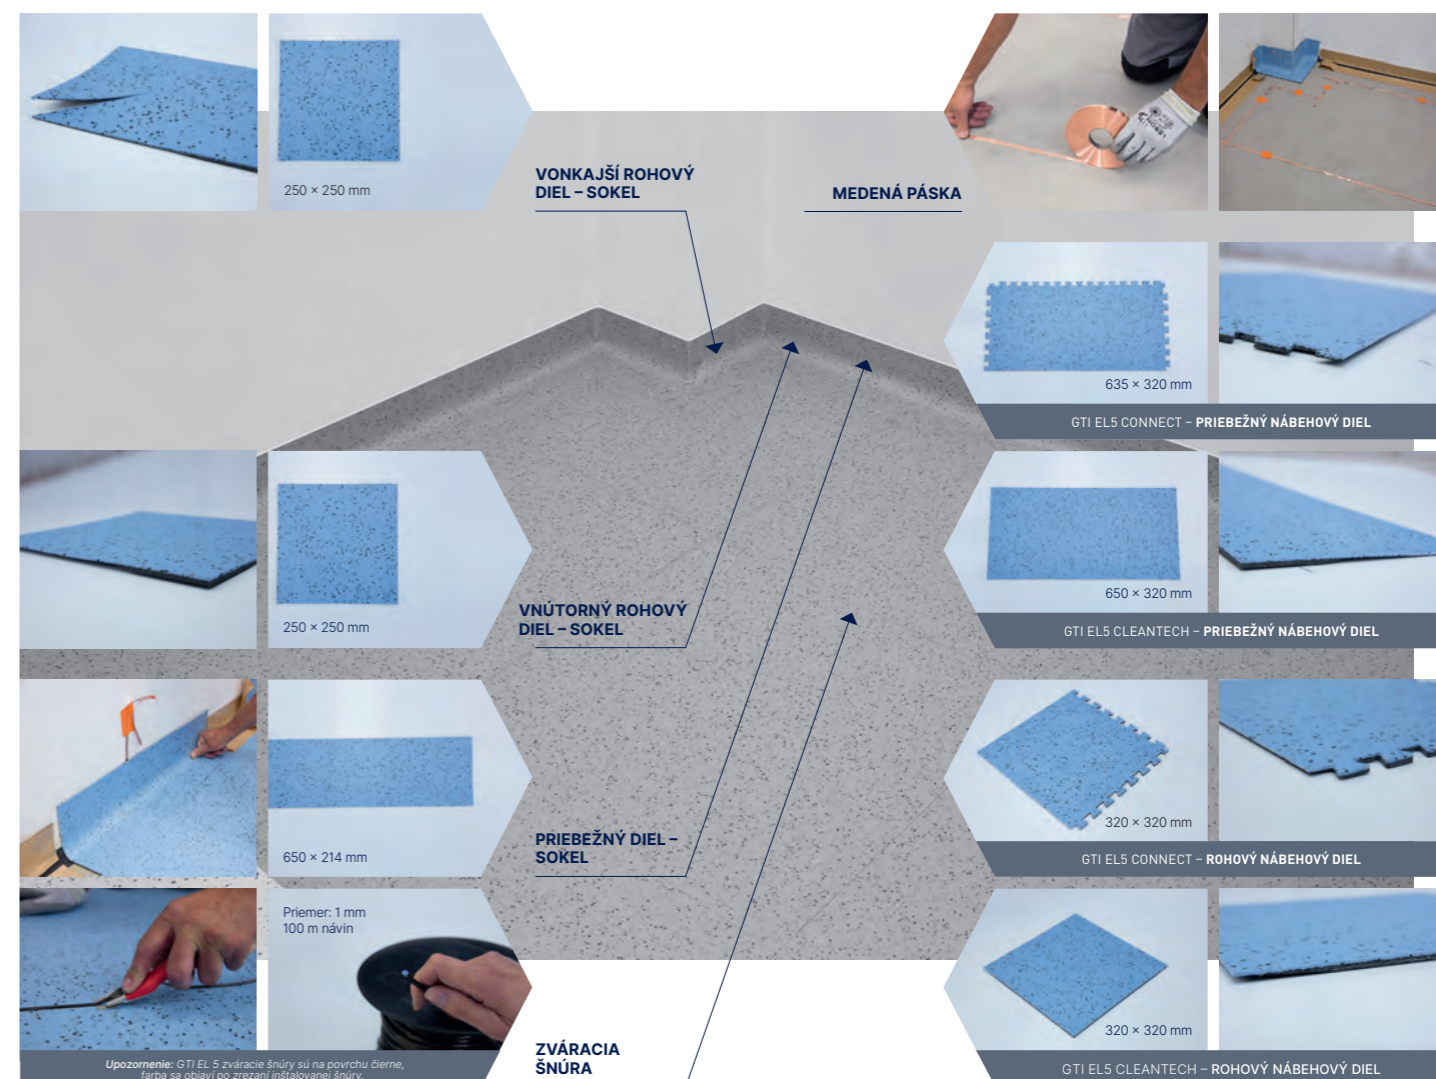

DOPLNKY K GTI EL5