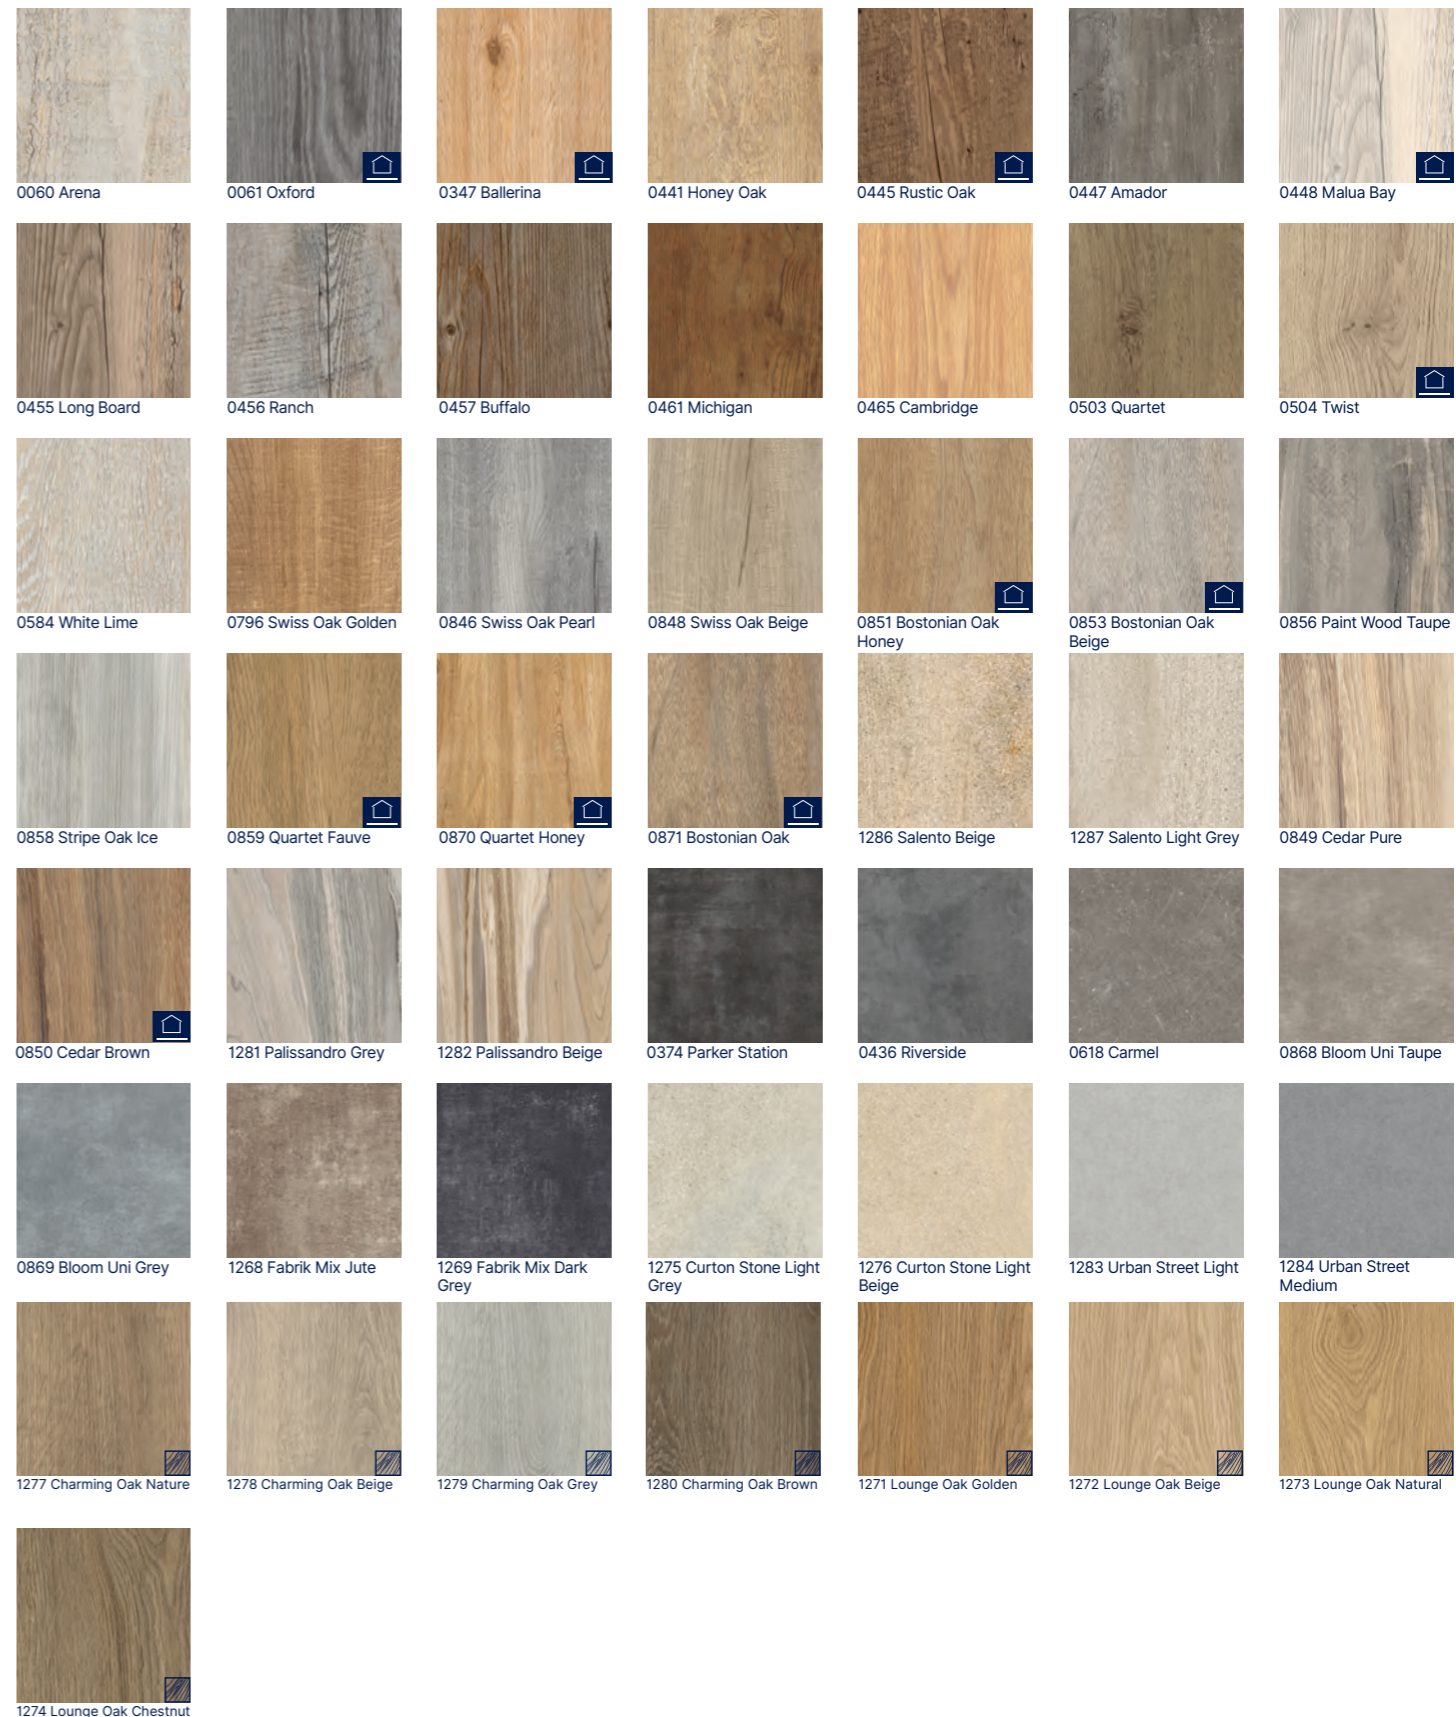

Vysvetlivky:

Takto označené dekory sú skladom v ČR.

Takto označené dekory majú registrovaný embossing (EIR).