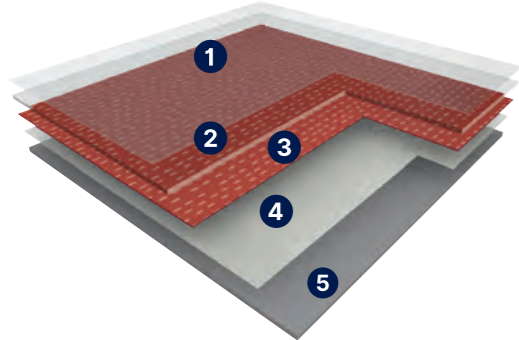

### POPIS PRODUKTU

- 1) Povrchová úprava
- 2) Nášľapná vrstva
- 3) Dekórová vrstva
- 4) Skelné rúno
- 5) Kompaktná vrstva

Záťažové heterogénne krytiny Taralay Impression sú známe predovšetkým modernými dekormi a všeobecne dizajnom. Táto viacúčelová krytina je navyše ošetrená povrchovou úpravou ProtecSol 2 s vysokou chemickou odolnosťou a matným efektom, ktorý pôsobí moderne a zároveň nezvýrazňuje nedostatky podkladu.