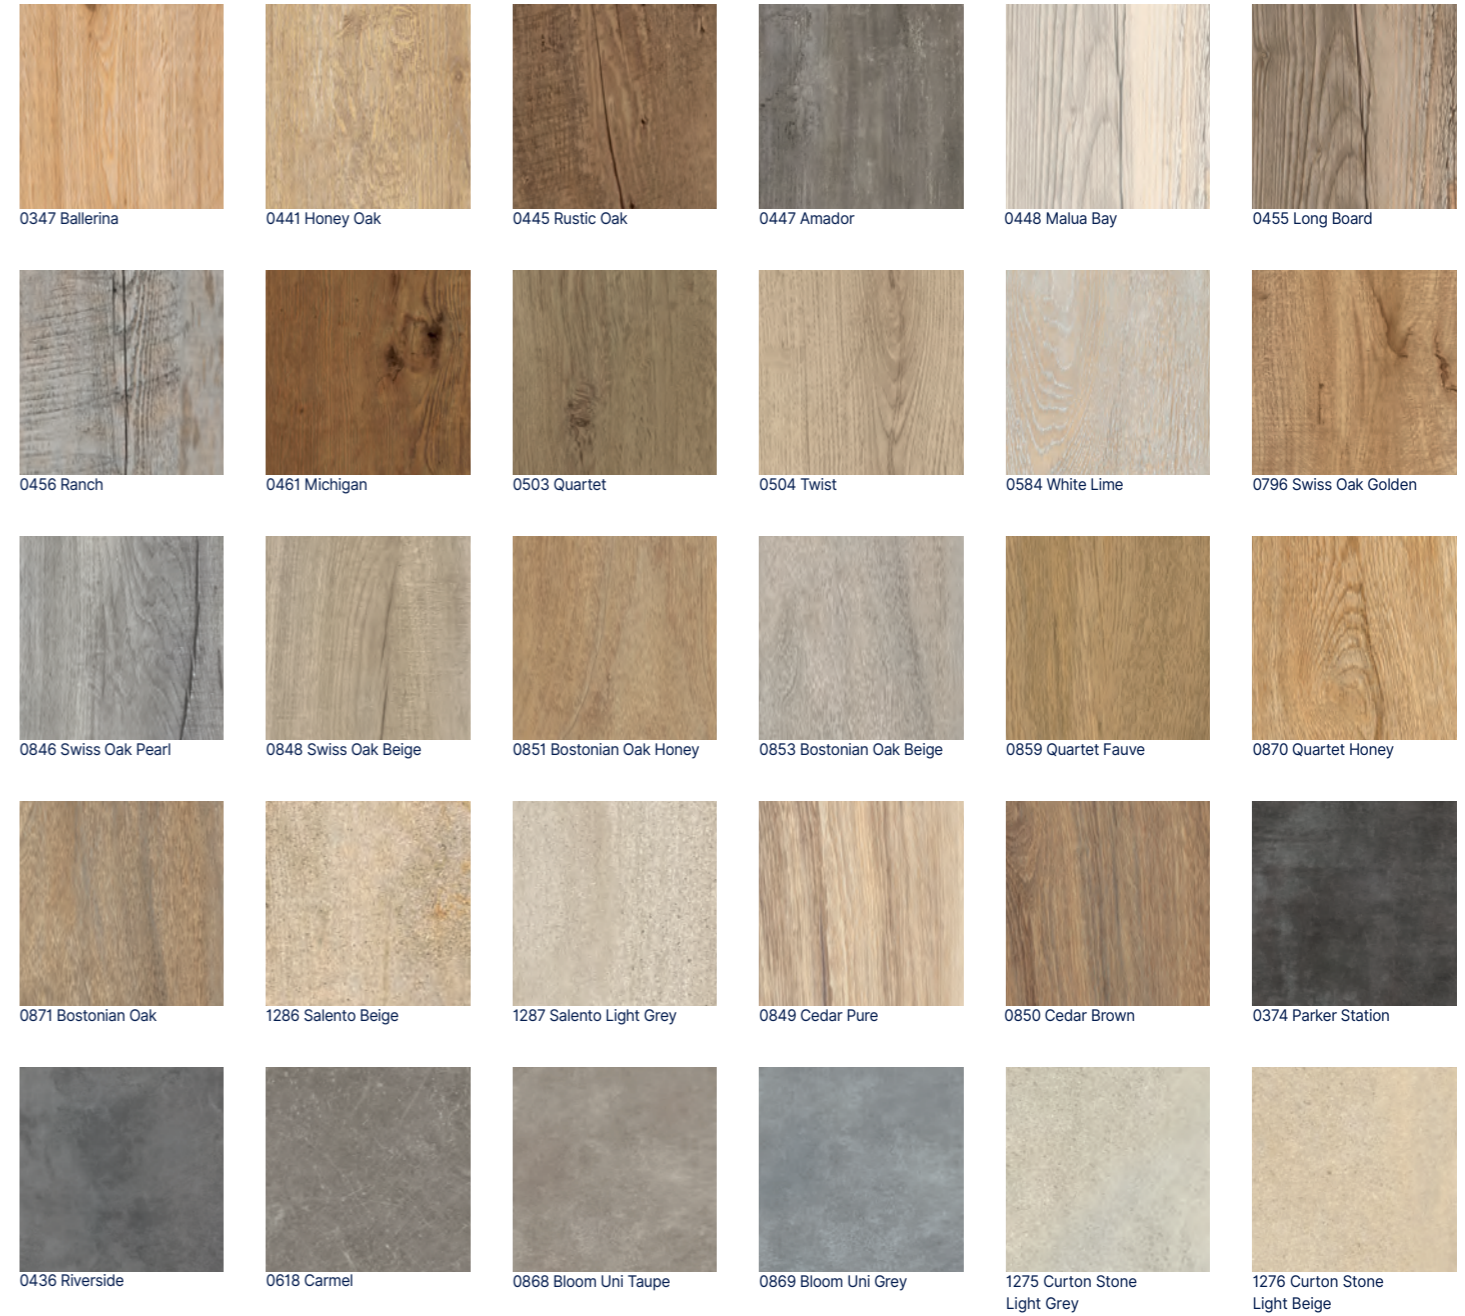

Gerflor kód	Kód	Názov	Rozmer lamely (mm)	Balenie (m²)	Odporúčaný dekór sokla*
37670347	GERC40 0347	Ballerina	184 x 1219 x 2	4,71	2487
37670441	GERC40 0441	Honey Oak	184 x 1219 x 2	4,71	2603
37670445	GERC40 0445	Rustic Oak	184 x 1219 x 2	4,71	2451
37670447	GERC40 0447	Amador	184 x 1219 x 2	4,71	W418
37670448	GERC40 0448	Malua Bay	184 x 1219 x 2	4,71	W629
37670455	GERC40 0455	Long Board	184 x 1219 x 2	4,71	2032
37670456	GERC40 0456	Ranch	184 x 1219 x 2	4,71	W696
37670461	GERC40 0461	Michigan	184 x 1219 x 2	4,71	W616
37670503	GERC40 0503	Quartet	184 x 1219 x 2	4,71	W603
37670504	GERC40 0504	Twist	184 x 1219 x 2	4,71	2032
37670584	GERC40 0584	White Lime	184 x 1219 x 2	4,71	2773
37670796	GERC40 0796	Swiss Oak Golden	184 x 1219 x 2	4,71	2388
37670846	GERC40 0846	Swiss Oak Pearl	184 x 1219 x 2	4,71	2537
37670848	GERC40 0848	Swiss Oak Beige	184 x 1219 x 2	4,71	2022
37670851	GERC40 0851	Bostonian Oak Honey	184 x 1219 x 2	4,71	2388
37670853	GERC40 0853	Bostonian Oak Beige	184 x 1219 x 2	4,71	2258
37670859	GERC40 0859	Quartet Fauve	184 x 1219 x 2	4,71	2424
37670870	GERC40 0870	Quartet Honey	184 x 1219 x 2	4,71	2487
37670871	GERC40 0871	Bostonian Oak	184 x 1219 x 2	4,71	2603
37671286	GERC40 1286	Salento Beige	184 x 1219 x 2	4,71	Bílá (W117)
37671287	GERC40 1287	Salento Light Grey	184 x 1219 x 2	4,71	Bílá (W117)
37660849	GERC40 0849	Cedar Pure	230 x 1500 x 2	4,49	2445
37660850	GERC40 0850	Cedar Brown	230 x 1500 x 2	4,49	2637
37720374	GERC40 0374	Parker Station	610 x 610 x 2	4,83	2373
37720436	GERC40 0436	Riverside	610 x 610 x 2	4,83	2016
37730618	GERC40 0618	Carmel	457 x 914 x 2	4,60	2016
37720868	GERC40 0868	Bloom Uni Taupe	610 x 610 x 2	4,83	2625
37720869	GERC40 0869	Bloom Uni Grey	610 x 610 x 2	4,83	1722
37731275	GERC40 1275	Curton Stone Light Grey	457 x 914 x 2	4,60	W717
37731276	GERC40 1276	Curton Stone Light Beige	457 x 914 x 2	4,60	Bílá (W117)

VYSKÚŠAJTE NÁŠ INTERIÉROVÝ NÁVRHÁR

STAČÍ NAHRAŤ FOTKU IZBY A VYBRAŤ DEKÓR PODLAHY
VIAC INFORMÁCIÍ NA WWW.GERFLOR.SK