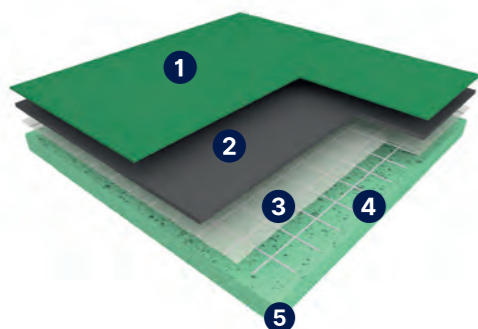

RECREATION 60

POPIS PRODUKTU

1) Povrchová úprava
2) Vrstva z PVC
3) Skelná mriežka
4) Hustá pena

Rad Recreation vznikol ako reakcia na zvyšujúci sa dopyt po ekonomicky dostupných športových krytínach. Gerflor preto využil svoje mnohoročné know how a vytvoril kolekciu cenovo dostupných športových krytín pre školy a voľnočasové centrá, ktoré si nemôžu dovoliť špičkové krytiny Taraflex. Recreation 60 je športová krytina spĺňajúca požiadavky na dopadovú absorpciu na úrovni min. 25 % a je možné kladenie priamo na vyrovnaný podklad bez roštu.

TECHNICKÝ POPIS

Gerflor kód	Produkt	Povrchová úprava	Celková hrúbka (mm)	Absorpcia nárazu (%)	Šírka role (bm)	Dĺžka role (bm)	Hmotnosť (g/m²)
HM25 + č. dekoru	Recreation 60 UNI	PUR Protect	6	>25 (P1)	1,5	20,5	3 700
HM40 + č. dekoru	Recreation 60 Wood	PUR Protect	6	>25 (P1)	1,5	20,5	3 700

RECREATION 45

POPIS PRODUKTU

1) Povrchová úprava
2) Vrstva z PVC
3) Skelná mriežka
4) Hustá pena

Rad Recreation vznikol ako reakcia na zvyšujúci sa dopyt po ekonomicky dostupných športových krytínach. Gerflor preto využil svoje mnohoročné know how a vytvoril kolekciu cenovo dostupných športových krytín pre školy a voľnočasové centrá, ktoré si nemôžu dovoliť špičkové krytiny Taraflex. Recreation 45 je určený skôr ako pružná nášľapná vrstva u kombinovanej konštrukcie s roštom.

TECHNICKÝ POPIS

Gerflor kód	Produkt	Povrchová úprava	Celková hrúbka (mm)	Absorpcia nárazu (%)	Šírka role (bm)	Dĺžka role (bm)	Hmotnosť (g/m²)
HM33 + č. dekoru	Recreation 45 UNI	PUR Protect	4,5	<25	1,5	20,5	2 600
HM41 + č. dekoru	Recreation 45 Wood	PUR Protect	4,5	<25	1,5	20,5	2 600

DOPLNKY K RECREATION

Kód	Produkt	MJ	Balení
H209	Svařovací provazec CR50	ks	100 m

MODULOCK