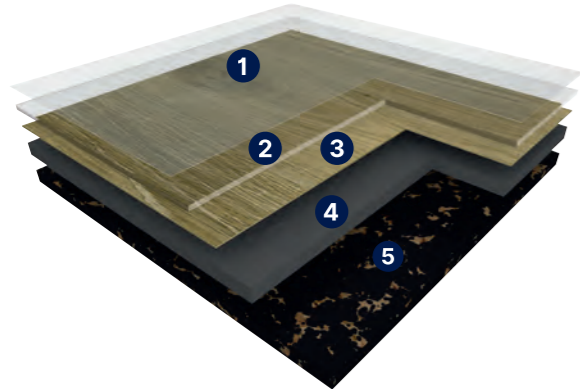

SAGA²

POPIS PRODUKTU

1) Povrchová úprava
2) Nášľapná vrstva
3) Dekorová vrstva
4) Kalandrovaná vnútorná vrstva
5) Podklad zo zmesi vinylu a korku

Samotiažne vinylové dielce SAGA² sú určené predovšetkým pre pokládku na zdvojené podlahy a predstavujú zaujímavú alternatívu, či doplnok ku kobercovým štvorcami. Tieto designové štvorce sa pokladajú na fixačné lepidlo a ponúkajú zákazníkovi praktickú a stierateľnú podlahu, ktorú ocenia najmä v kuchynkách a spoločných priestoroch.

Aby bolo dosiahnuté dobrých akustických vlastností a kročajového komfortu, firma Gerflor využíva unikátnu konštrukciu rubovej vrstvy, ktorá je tvorená recyklátom z vinylu a prímiesou korku, čo zaručuje kročajovú nepriezvučnosť 15 dB. Táto unikátna konštrukcia rovnako prispieva k získaniu potrebnej ekologickej certifikácie budov.

TECHNICKÝ POPIS

Gerflor kód	Kód	Produkt	Klasifikácia	Povrchová úprava	Celková hrúbka (mm)	Hrúbka nášľapnej vrstvy (mm)	Rozmer lamely (mm)	Balenie (m²)	Hmotnosť (g/m²)	Záruka (let)
3502 + č. dekoru	GERSAG	Saga²	34/42	Protecsol	4,6	0,70	500 x 500	2,5	5 595	12