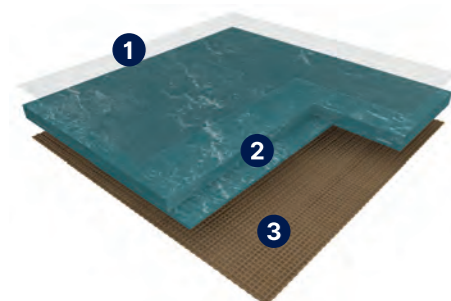

AKTUÁLNE CENY

REZ
S POPLÁTKOM
40 EUR / REZ

NA OBJEDNÁVKU

TECHNICKÝ POPIS

Gerflor kód	Produkt	Klasifikácia	Povrchová úprava	Celková hrúbka (mm)	Kročajový útlm (dB)	Šírka role (bm)	Dĺžka role (bm)	Hmotnosť (g/m²)	Záruka (let)
R882	Marmorette 2.0	23/32/41	NeoCare	2	3	200	21-30	2 400	12
R854	Marmorette 2.5	23/34/43	NeoCare	2,5	4	200	21-30	2 900	12
R884	Marmorette 3.2	23/34/43	NeoCare	3,2	6	200	21-30	3 800	12
R859	Arabesque	23/34/43	NeoCare	2,5	5	200	21-30	2 900	12
R893	Lino Art Urban	23/34/43	NeoCare	2,5	5	200	21-30	2 900	12
R890	Lino Art Star	23/34/43	NeoCare	2,5	5	200	21-30	2 900	12
R892	Lino Art Metallic	23/34/43	NeoCare	2,5	5	200	21-30	2 900	12
R894	Colorette	23/34/43	NeoCare	2,5	5	200	21-30	2 900	12
R814	Uni Walton	23/34/43	NeoCare	2,5	5	200	21-30	2 900	12
R887	Marmorette Acoustic 15dB	23/33/41	NeoCare	4	15	200	21-30	3 900	12
R888	Marmorette Acoustic Plus 19dB	23/33/41	NeoCare	4	19	200	21-30	3 500	12
R883	Colorette Acoustic Plus	23/33/41	NeoCare	4	19	200	21-30	3 500	12
R891	Linodur	23/34/43	NeoCare	4	6	200	21-30	4 700	12
R889	Marmorette LCH	23/34/43	NeoCare	2,5	3	200	21-30	3 000	12

KOMPAKTNÉ LINOLEUM