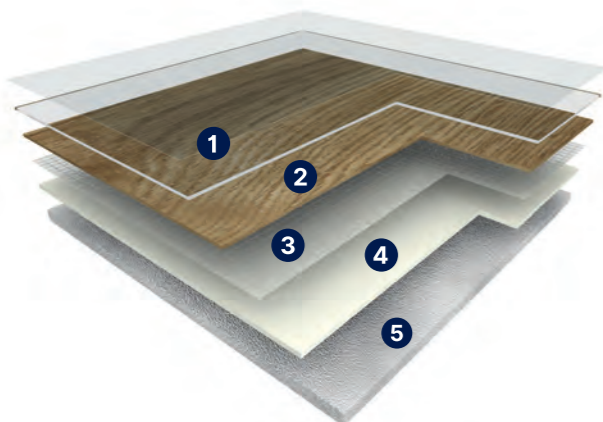

## VYSKÚŠAJTE NÁŠ INTERIÉROVÝ NÁVRHÁR

STAČÍ NAHRAŤ FOTKU IZBY A VYBRAŤ DEKÓR PODLAHY  
VIAC INFORMÁCIÍ NA WWW.GERFLOR.SK

TEXLINE NATURE

AKTUÁLNE CENY

POPIS PRODUKTU

- 1) Nášlapná vrstva
- 2) Hustá pena nesúca dekór
- 3) Skeľné vlákno
- 4) Kompaktná vrstva
- 5) Textilná podložka