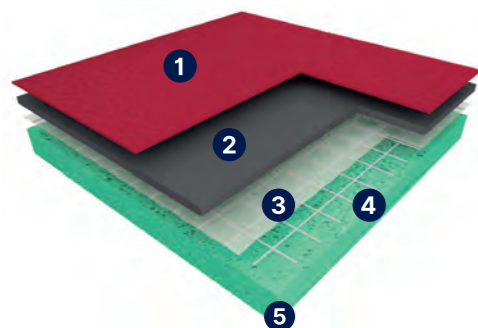

RECREATION 60