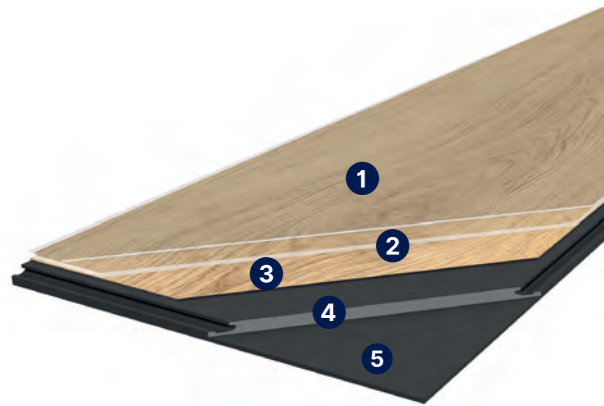

CREATION 55 RIGID ACOUSTIC

AKTUÁLNE CENY

POPIS PRODUKTU

1) Povrchová úprava
2) Nášľapná vrstva
3) Dekórová vrstva
4) Rigidné jadro
5) Integrovaná akustická podložka

Kompozitné vinylové dielce (dielce s tuhým jadrom) sa vyznačujú predovšetkým tvarovou stabilitou, vodeodolnosťou a vysokou odolnosťou voči opotrebeniu. Táto nová kolekcia prináša rozšírenie dekorovej ponuky s rôznymi štruktúrami povrchov a príznanou špárkou po obvode dielcov. Novo majú tiež niektoré dekory exkluzívnu povrchovú štruktúru s realistickým embossingom.

Celková hrúbka je 6 mm. 5 mm tvorí samotná podlahová krytina + 1 mm integrovaná akustická podložka dosahujúca zvukovej izolácie 19 dB. Nášľapná vrstva 0,55 mm predurčuje výrobok nielen do bytových ale tiež do komerčných priestorov. Úžitková trieda podláh je 33/42.

Nová ochranná vrstva ProtecShield zvyšuje odolnosť proti mikroškrabancom a zaisťuje jednoduchú údržbu.

TECHNICKÝ POPIS

Produkt	Klasifikácia	Povrchová úprava	Celková hrúbka (mm)	Hrúbka nášľapnej vrstvy (mm)	Hmotnosť (g/m²)	Zvuková izolácia (dB)	Záruka (let)
Creation 55 Rigid Acoustic	33/42	PROTECSHIELD™	6 (5+1)	0,55	9 860 / 10 200HB	19	12

DEKORY

Gerflor kód	Kód	Názov	Rozmer lamely (mm)	Balenie (m²)	Odporúčaný dekór sokla*
37750347	GERRL55 0347	Ballerina	177 x 1219 x 6	1,73	2487
37970347		Ballerina HB	125 x 750 x 6	1,5	
37750441	GERRL55 0441	Honey Oak	177 x 1219 x 6	1,73	2603
37750445	GERRL55 0445	Rustic Oak	177 x 1219 x 6	1,73	2451
37750447	GERRL55 0447	Amador	177 x 1219 x 6	1,73	W418
37750448	GERRL55 0448	Malua Bay	177 x 1219 x 6	1,73	W629
37750455	GERRL55 0455	Long Board	177 x 1219 x 6	1,73	2032
37750456	GERRL55 0456	Ranch	177 x 1219 x 6	1,73	W696
37750461	GERRL55 0461	Michigan	177 x 1219 x 6	1,73	W616
37750503	GERRL55 0503	Quartet	177 x 1219 x 6	1,73	
37970503		Quartet HB	125 x 750 x 6	1,5	W603
37750504	GERRL55 0504	Twist	177 x 1219 x 6	1,73	2032
37750584	GERRL55 0584	White Lime	177 x 1219 x 6	1,73	2773
37750796	GERRL55 0796	Swiss Oak Golden	177 x 1219 x 6	1,73	2388
37750846	GERRL55 0846	Swiss Oak Pearl	177 x 1219 x 6	1,73	2537
37750848	GERRL55 0848	Swiss Oak Beige	177 x 1219 x 6	1,73	2022
37750851	GERRL55 0851	Bostonian Oak Honey	177 x 1219 x 6	1,73	2388
37750853	GERRL55 0853	Bostonian Oak Beige	177 x 1219 x 6	1,73	2258
37750859	GERRL55 0859	Quartet Fauve	177 x 1219 x 6	1,73	2424
37750870	GERRL55 0870	Quartet Honey	177 x 1219 x 6	1,73	2487
37750871	GERRL55 0871	Bostonian Oak	177 x 1219 x 6	1,73	2603
37751286	GERRL55 1286	Salento Beige	177 x 1219 x 6	1,73	Bílá (W117)
37751287	GERRL55 1287	Salento Light Grey	177 x 1219 x 6	1,73	Bílá (W117)