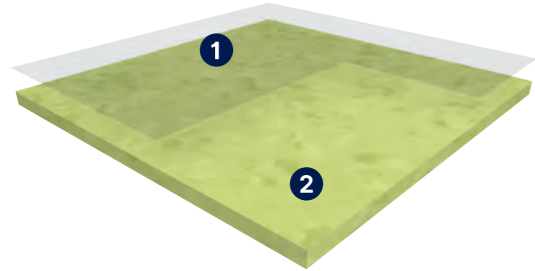

MIPOLAM SYMBIOZ™

1. **POPIS PRODUKTU**
1) Povrchová úprava
  2) Homogénna konštrukcia

MIPOLAM SYMBIOZ™ patrí medzi špičku vo svojom obore. Tento materiál je unikátny aj svojim zložením. Nepoužíva totiž bežne zmkčovadla syntetického pôvodu, ale obsahuje zmkčovadla, ktoré sa vyrábajú zo 100% prírodných surovín (cerealí).

Teda viac ako 75 % produktu tvoria suroviny pochádzajúce z obnoviteľných zdrojov. Vďaka tomuto unikátnemu zloženiu označujeme Mipolam Symbioz ako biovinyllovú podlahovú krytinu. Je vhodný do všetkých vysoko zaťažovaných priestorov, kde nie je v záujme zákazníka robiť kompromisy v kvalite, ktoré by mohli narušiť plynulú prevádzku v rámci celej budovy.

TECHNICKÝ POPIS

Gerflor kód	Kód	Produkt	Klasifikácia	Povrchová úprava	Celková hrúbka (mm)	Šírka role (bm)	Dĺžka role (bm)	Hmotnosť (g/m²)	Záruka (let)
8590 + č. dekoru	GERMS	Mipolam Symbioz	34/43	Evercare™	2	2	20	2 580	12