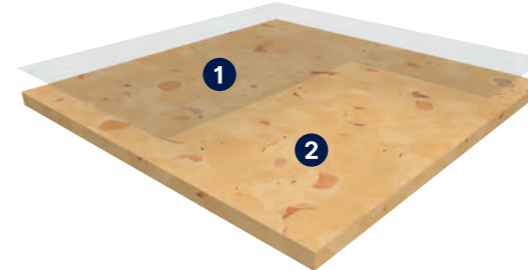

1. **POPIS PRODUKTU**
1) Povrchová úprava
  2) Homogénna konštrukcia

MIPOLAM ELEGANCE patrí medzi vysoko záťažové homogénne vinyllové podlahy. Mipolam Elegance vyniká predovšetkým sýtymi a výraznými farbami, pričom niektoré dekory sú dostupné aj v protišmykovom vyhotovení a v elektrostaticky vodivom vyhotovení. Vďaka tejto výhode je Mipolam Elegance často preferovaným materiálom aj architektmi a projektantmi, ktorí okrem farebnosti ocenia tiež nadväznosti dekorov bežného, protišmykového a elektrostaticky vodivého vyhotovenia.

TECHNICKÝ POPIS

Gerflor kód	Kód	Produkt	Klasifikácia	Povrchová úprava	Celková hrúbka (mm)	Šírka role (bm)	Dĺžka role (bm)	Hmotnosť (g/m²)	Záruka (let)
2692 + č. dekoru	GERMIE	Mipolam Elegance	34/43	Evercare™	2	2	20	2 850	12

TECHNOLOGIE EVERCARE™

EXKLUZÍVNA PATENTOVANÁ TECHNOLOGIA OD GERFLOR
POVRCHOVÁ ÚPRAVA S NAJLEPŠOU ODOLNOSŤOU VOČI CHEMICKÝM ŠKVRNÁM

Vysoko odolné: Exkluzívna povrchová úprava aplikovaná UV laserovým zosieťovaním poskytuje vynikajúcu trvanlivosť a rovnomernú hrúbku povrchu a vytvára nepreniknuteľnú bariéru proti škvrnám a chemikáliám vyskytujúcim sa v zdravotníctve. Očakávaná životnosť viac ako 20 rokov

100% neporézny povrch
Povrchová úprava vytvára 100% neporéznu ochranu pred všetkými druhmi kvapalín a chemikálií, ktorá udržuje všetky škvrny na povrchu. Jednoduché a účinné odstraňovanie škvŕn.

TEST ŠKVRN

VÝSLEDKY PO ČISTENÍ

Použitie neutrálneho čističa	TECHNOLOGIE EVERCARE™	Bežné homogénne PVC	Kaučuk	VCT**
Škvŕna 1: BETADINE® JÓD	Po 5 minútách			
	Po 60 minútách			
Škvŕna 2: EOSIN	Po 5 minútách			
	Po 60 minútách			
Škvŕna 3: PERMANENTNÉ POPIISOVACIE PERO	Po 5 minútách			
	Po 60 minútách			

* POUŽE s technológiou EVERCARE™ je možné škvrnu urobenou perom odstrániť obyčajnou gumou na gumovanie
**Vinyllové kompozitné dielce