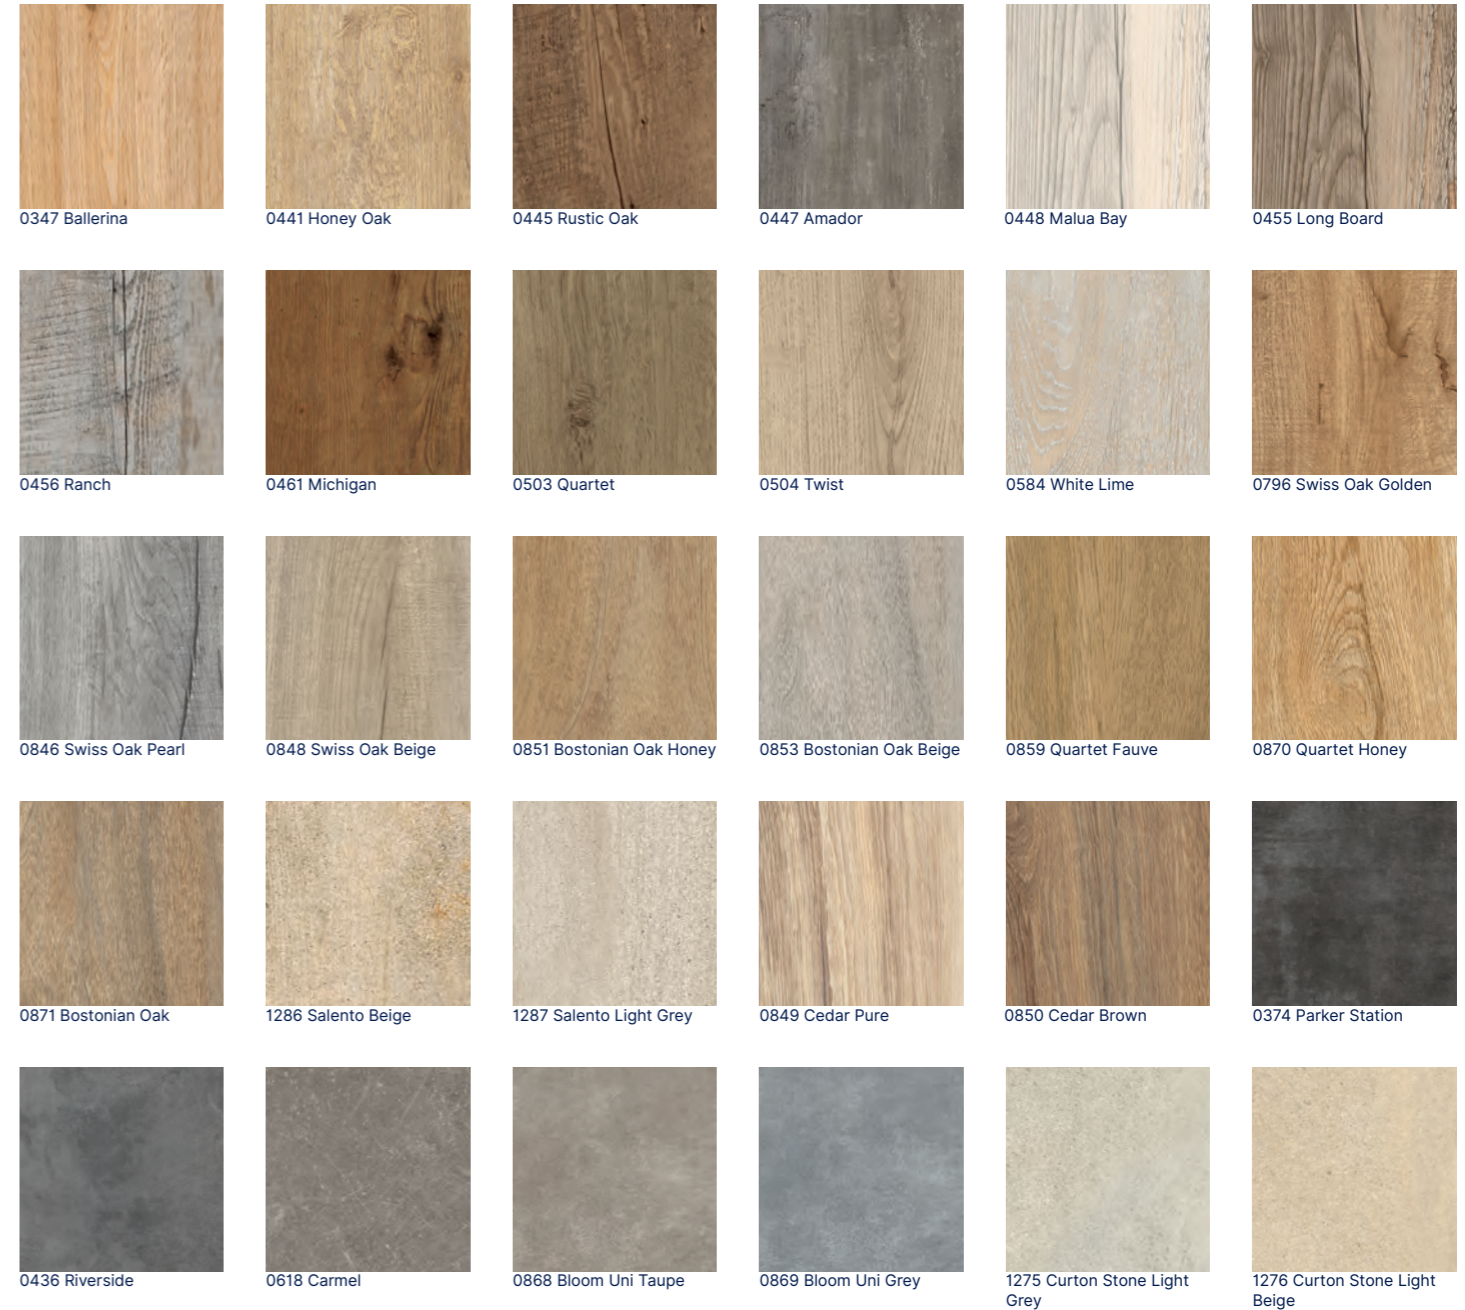

CREATION 40 RIGID ACOUSTIC

AKTUÁLNE CENY

POPIS PRODUKTU

1) Povrchová úprava
2) Nášľapná vrstva
3) Dekórová vrstva
4) Rigidné jadro
5) Integrovaná akustická podložka

Úplne nové prevedenie rigidných vinylových dielcov na použitie až v stredne zaťažovaných komerčných priestoroch.

Vďaka patentovanej technológii výroby nie je produkt tak ťažký, čo je komfortnejšie pre manipuláciu a samotnú inštaláciu. Novo má integrovanú podložku a nášľapnú vrstvu 0,4 mm s úžitkovou triedou 32. Celková hrúbka je 5,7 mm. 4,5 mm tvorí samotná podlahová krytina + 1,2 mm integrovaná akustická podložka dosahujúca zvukovej izolácie 19 dB.

Nová ochranná vrstva ProtecShield zvyšuje odolnosť proti mikroškrabancom a zaisťuje jednoduchú údržbu.

TECHNICKÝ POPIS

Produkt	Klasifikácia	Povrchová úprava	Celková hrúbka (mm)	Hrúbka nášľapnej vrstvy (mm)	Hmotnosť (g/m²)	Zvuková izolácia (dB)	Záruka (let)
Creation 40 Rigid Acoustic	23/32	PROTECSHIELD™	5,7 (4,5+1,2)	0,40	7 200	19	12

DEKORY