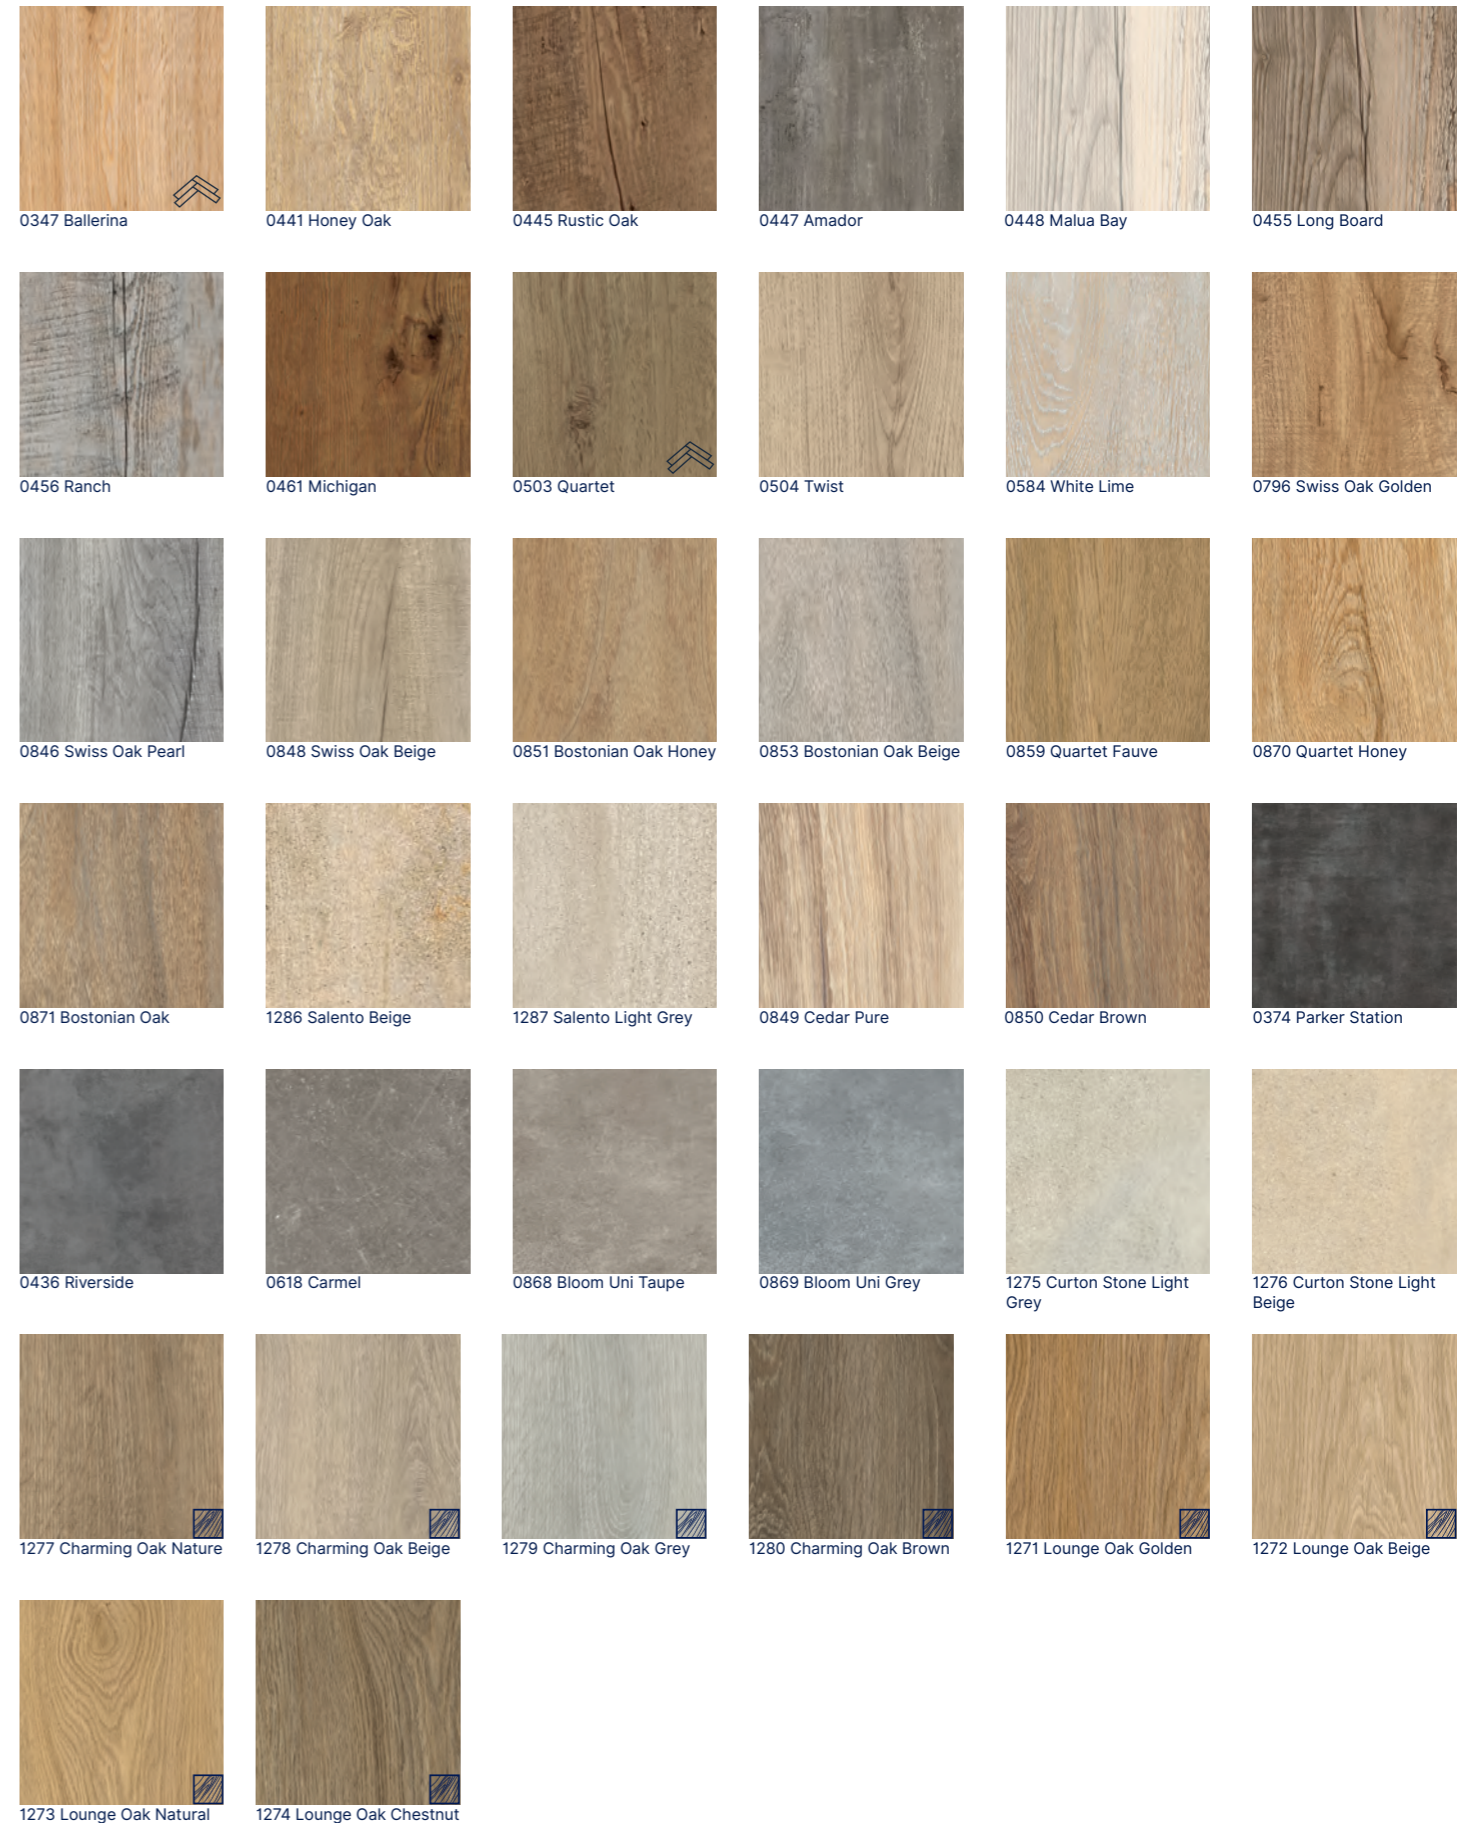

Vysvetlivky:

Takto označené dekory sú tiež vyrábané pre pokládku vo vzore „rybia kosť“.

Takto označené dekory majú registrovaný embossing (EIR).

VYSKÚŠAJTE NÁŠ INTERIÉROVÝ NÁVRHÁR

STAČÍ NAHRAŤ FOTKU IZBY A VYBRAŤ DEKÓR PODLAHY

VIAC INFORMÁCIÍ NA WWW.GERFLOR.SK