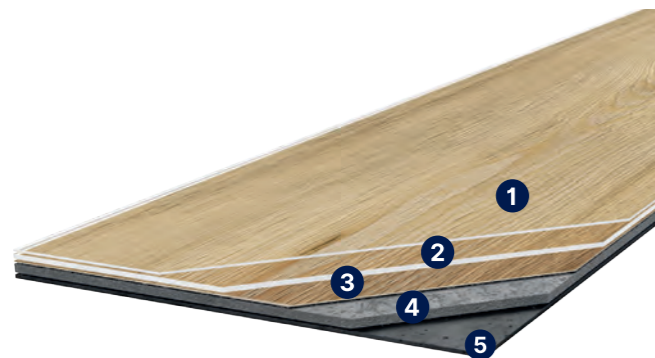

CREATION 70

AKTUÁLNE CENY

POPIS PRODUKTU

1) Povrchová úprava
2) Nášlapná vrstva
3) Dekorová vrstva
4) Kompaktná vrstva
5) Vinylový podklad

Creation 70 je exkluzívnym radom vinylových dielcov Gerflor určeným pre najvyššiu záťaž (trieda 34-43). Okrem bežných komerčných priestorov ako sú obchody, kancelárie a reštaurácie je možné Creation 70 použiť aj do vstupných hál, supermarketov a ďalších extrémne zaťažovaných priestorov. Hrubá nášlapná vrstva (0,7 mm) okrem vysokej ochrany umožnila aj ultra realistické textúry, ktoré spolu so skosenými hranami dávajú tejto kolekcií realistický vzhľad. Za zmienku stojí tiež moderná matná povrchová úprava, vďaka ktorej nepôsobia dekory lacno a umelo.

Kolekcia bola inovovaná v roku 2020 a tie najznámejšie dekory sme umiestnili do stojanov.

TECHNICKÝ POPIS

Produkt	Klasifikácia	Povrchová úprava	Celková hrúbka (mm)	Hrúbka nášlapnej vrstvy (mm)	Hmotnosť (g/m²)	Záruka bytová / komercia
Creation 70	34/43	PUR+ MATT	2,5	0,70	4 100	15 / 12

DEKORY

Gerflor kód	Kód	Názov	Rozmer lamely (mm)	Balenie (m²)
37200324	GERC70 0324	Silversands	208 × 1243 × 2,5	3,62
37200329	GERC70 0329	Limed Oak	208 × 1243 × 2,5	3,62
37200356	GERC70 0356	Denim Wood	208 × 1243 × 2,5	3,62
37200357	GERC70 0357	Portobello	208 × 1243 × 2,5	3,62
37200358	GERC70 0358	Moon Island	208 × 1243 × 2,5	3,62
37200359	GERC70 0359	Wild Oak	208 × 1243 × 2,5	3,62
37200360	GERC70 0360	Deep Forest	208 × 1243 × 2,5	3,62
37200535	GERC70 0535	Douglas	208 × 1243 × 2,5	3,62
37200538	GERC70 0538	Midwest	208 × 1243 × 2,5	3,62
37200545	GERC70 0545	Serena	208 × 1243 × 2,5	3,62
40260556	GERC70 0556	Clifton	mix formátů	3,34
37200577	GERC70 0577	Albion	208 × 1243 × 2,5	3,62
40210797	GERC70 0797	Cervino Oak Beige	230 × 1500 × 2,5	3,11
40210798	GERC70 0798	Cervino Oak Nature	230 × 1500 × 2,5	3,11
40210799	GERC70 0799	Toasted Wood Cafe	230 × 1500 × 2,5	3,11
40210800	GERC70 0800	Toasted Wood Roadster	230 × 1500 × 2,5	3,11
40240803	GERC70 0803	Solid Glam Picadilly	184 × 1219 × 2,5	3,36
40240807	GERC70 0807	Regimental Picadilly	184 × 1219 × 2,5	3,14
37201049	GERC70 1049	Grace Bay Cream	208 × 1243 × 2,5	3,62
37201050	GERC70 1050	Grace Bay Black	208 × 1243 × 2,5	3,62
37201051	GERC70 1051	Muse Smoked	208 × 1243 × 2,5	3,62
37201052	GERC70 1052	Muse Sand	208 × 1243 × 2,5	3,62
40211053	GERC70 1053	Toasted Wood Ash	230 × 1500 × 2,5	3,11
40211054	GERC70 1054	Onka Honey	230 × 1500 × 2,5	3,11
40211055	GERC70 1055	Onka Natural	230 × 1500 × 2,5	3,11
40211056	GERC70 1056	Onka Pearl	230 × 1500 × 2,5	3,11
40211057	GERC70 1057	Onka Coffee	230 × 1500 × 2,5	3,11
40211074	GERC70 1074	Diesel Burnt	230 × 1500 × 2,5	3,11
40211075	GERC70 1075	Diesel Nala	230 × 1500 × 2,5	3,11
40211186	GERC70 1186	Cervino Oak Honey Clear	230 × 1500 × 2,5	3,11
40211187	GERC70 1187	Cervino Oak Cold Grey	230 × 1500 × 2,5	3,11
40201188	GERC70 1188	Travertino Beige	228 × 914 × 2,5	3,54