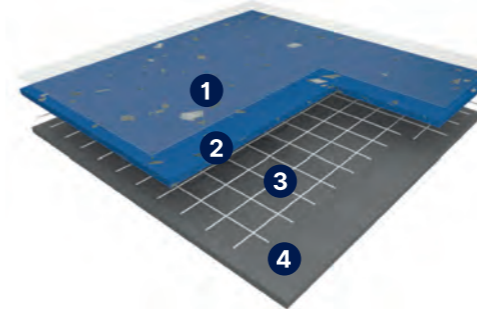

TARALAY MILLENIUM COMPACT

AKTUÁLNE CENY

POPIS PRODUKTU

1) Povrchová úprava
2) Homogénna nášlapná vrstva
3) Skelná mriežka
4) Kompaktná vrstva

Podobne ako Premium má aj Taralay Millennium Compact prefarbenú nášlapnú vrstvu, ktorej hrúbka je 1 mm. Vďaka klasickej výrobnej technológii je cenovo dostupnejší, takže vhodne dopĺňa kolekciu Premium.

Taralay Millennium Compact je naozaj viacúčelovým materiálom, ktorý možno použiť do všetkých segmentov komerčných priestorov.

Povrchová úprava ProtecSolMat ponúka moderný a praktický vzhľad.

TECHNICKÝ POPIS

Gerflor kód (COSMIC/STELLAR)	Kód	Produkt	Klasifikácia	Povrchová úprava	Celková hrúbka (mm)	Hrúbka nášlapnej vrstvy (mm)	Akustický útlm (dB)	Šírka roľe (bm)	Dĺžka roľe (bm)	Hmotnosť (g/m²)	Záruka (let)
HD06/HD08	GERTLM	Taralay Millennium Compact	34/43	ProtecSol@Mat	2	1	8	2	20	2 725	12