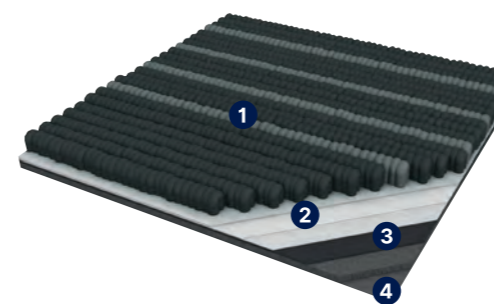

URBAN MYTH

AKTUÁLNE CENY

POPIS PRODUKTU

1) Vlákno
2) Textilná vrstva
3) Jadro
4) Zadná vrstva

Urban Myth je prémiovým radom kobercov Gerflor Gradus, ktorá sa vyrába vo formáte štvorcov aj lamiel. Farebné kombinácie vychádzajú zo súčasných trendov a nájdete tu šesť základných šedých tónov doplnených a šesť výrazných farieb, ktoré možno vhodne kombinovať a opticky deliť tu priestor bez potreby dodatočných interiérových prvkov. Vysoká kvalita a gramáž vlákna tvoreného prefarbeným polyamidom zaručujú dlhú životnosť a odolnosť koberca.

TECHNICKÝ POPIS

Gerflor kód	Produkt	Klasifikácia	Celková hrúbka (mm)	Rozmer (mm)	Celková hmotnosť (g/m²)	Hmotnosť vlákna (g/m²)	Typ vlákna	Horlavosť (trída)	Kročajová nepriezvučnosť (dB)
KOB URM	Urban Myth	33	6	500 x 500	4 410	650	Nylon	Bfl-s1	23
KOB URM	Urban Myth	33	6	250 x 1 000	4 410	650	Nylon	Bfl-s1	23