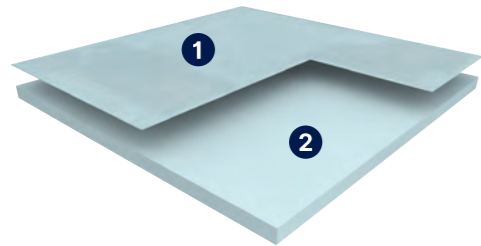

MURAL

POPIS PRODUKTU

1) Ochranná vrstva s dekorom
2) Farebný podklad

Produkty MURAL sú pružné stenové krytiny, ktoré umožnia vytvoriť esteticky zaujímavý kompaktný povrch stien bez škár. Primárne určenie je pre steny spŕch a kúpeľní, však nová kolekcia, ktorá zaujme predovšetkým originálnymi dekorami, ponúka omnoho širšie využitie napríklad v hoteloch, reštauráciách alebo obchodoch.

Jedná sa o praktickú alternatívu k bežne dostupným tapetám. Mural Calypso zaisťujú omnoho vyšší hygienický štandard, vyniká ľahkou údržbou a plní funkciu hydroizolačnej fólie. Tento materiál je možné na stenu lepiť v horizontálnom i vertikálnom smere.

TECHNICKÝ POPIS

Gerflor kód	Kód	Produkt	Povrchová úprava	Celková hrúbka (mm)	Hrúbka nášľapnej vrstvy (mm)	Rozmer (bm)	Hmotnosť (g/m²)	Záruka (let)
HB56 + č. dekoru	GERMCA	Mural Calypso	-	0,92	0,1	role: 2 x 30	1 610	10
4159 + č. dekoru	GERMUC	Mural Club	PUR	1	1	role: 2 x 30	1 780	10
3552 + č. dekoru	GERMU	Mural Ultra Design	Protecsol	1,5	0,65	role: 2 x 21	2 600	10

MURAL CALYPSO