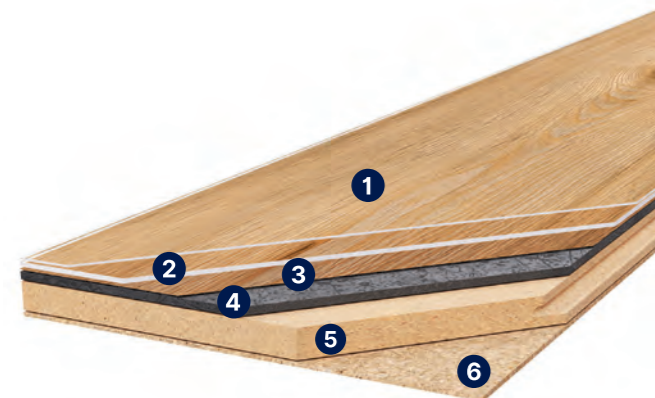

TOPSILENCE DESIGN

AKTUÁLNE CENY

POPIS PRODUKTU

1) Povrchová úprava
2) Nášľapná vrstva
3) Dekórová vrstva
4) Vinylová vrstva
5) HDF doska
6) Korkový podklad

Kolekcia „tichých podláh“ prináša pod názvom TOPSILENCE DESIGN inováciu v celkovej konštrukcii produktu. Základom druhej generácie tejto podlahy je stále HDF doska. Hornú vrstvu tvorí odolná vinylová podlaha a ako podkladová vrstva je integrovaná korková podložka. Vďaka tejto kombinácii dosahuje podlaha kročajový útlm 16 dB. TopSilence Design je vhodný najmä do bytových priestorov, avšak zvládne aj komerčné priestory s nižšou záťažou vzhľadom k úžitkovej triede 32.

Tento obľúbený produkt ponúka 18 trendových dekorov, ku ktorým je k dispozícii designovo zhodná lišta z MDF jadra.

TECHNICKÝ POPIS

Produkt	Klasifikácia	Povrchová úprava	Celková hrúbka (mm)	Hmotnosť (g/m²)	Záruka (let)
TopSilence Design	32	PUR+	9,5	9 800	12

DEKORY

Kód	Název	Rozměr lamel (mm)	Balení (m²)	Doporučený dekor soklu*	Struktura povrchu
GERTOP 0005	Sintra	229 x 1 235	1,7	S008	přírodní
GERTOP 0006	Ruivo Brown	229 x 1 235	1,7	S024	přírodní
GERTOP 0008	Estrela	229 x 1 235	1,7	S053	kartáčovaný
GERTOP 0010	Arda Pearl	229 x 1 235	1,7	S014	přírodní
GERTOP 0011	Tavira Clear	229 x 1 235	1,7	S039	přírodní
GERTOP 0012	Tavira White	229 x 1 235	1,7	S076	kartáčovaný
GERTOP 0013	Montego Light	229 x 1 235	1,7	S077	kartáčovaný
GERTOP 0015	Braga	229 x 1 235	1,7	S075	kartáčovaný
GERTOP 1085	Tikal Sand	229 x 1 815	2,08	S087	kartáčovaný
GERTOP 1086	Tikal Grey	229 x 1 815	2,08	S089	kartáčovaný
GERTOP 1087	Tikal Blond	229 x 1 815	2,08	S090	kartáčovaný
GERTOP 1044	Crepuscule Grey	298 x 620	1,11	S086	tesaný kámen

*Lišta Originál MDF Gerflor.

GERFLOR KÓD MATERIÁLU

Produkt	Gerflor kód
TopSilence 229 x 1 235	3565 + číselné označení dekoru
TopSilence 229 x 1 815	3640 + číselné označení dekoru
TopSilence 298 x 620	3564 + číselné označení dekoru

DOPREDAJ

DOPRODEJ

Kód	Název	Rozměr lamel (mm)	Balení (m²)	Doporučený dekor soklu*	Struktura povrchu
GERTOP 0003	Douro	229 x 1 235	1,7	S004	katrovaný
GERTOP 0004	Peniche	229 x 1 235	1,7	S026	katrovaný
GERTOP 0007	Carvalho	229 x 1 235	1,7	S035	kartáčovaný
GERTOP 0014	Montego Grey	229 x 1 235	1,7	S043	kartáčovaný
GERTOP 0001	Negra	298 x 620	1,11	S042	tesaný kámen
GERTOP 0002	Minho	298 x 620	1,11	S020	tesaný kámen

Dekory zaradené do dopredaja budú dostupné iba do vypredania zásob.