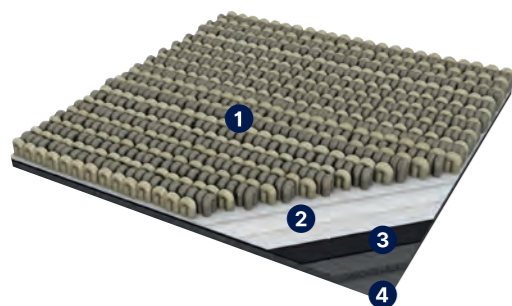

### POPIS PRODUKTU

- 1) Vlákno
- 2) Textilná vrstva
- 3) Jadro
- 4) Zadná vrstva

Cityscene je prémiovým radom kobercov Gerflor Gradus, ktorý vyniká jemným nepravidelným lineárnym vzorom. Jemné farby ocenia predovšetkým konzervatívni zákazníci, ktorí si potrpia na detail. Tento typ koberca je možné ukladať i do šachovnice, súběžne aj na tzv. tehlový spôsob. Veľmi dobre sa kombinuje s kolekciou Brickworks a odnímateľnými vinylovými dielcami Creation a Saga. Vysoká kvalita a gramáž vlákna tvoreného prefarbeným polyamidom zaručujú dlhú životnosť a odolnosť koberca.