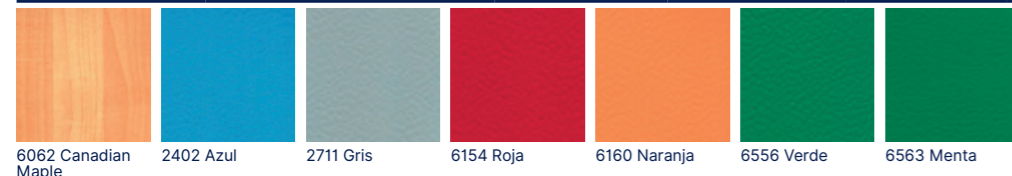

TECHNICKÝ POPIS

Gerflor kód	Produkt	Povrchová úprava	Celková hrúbka (mm)	Absorpcia nárazu (%)	Šírka role (bm)	Dĺžka role (bm)	Hmotnosť (g/m²)
HM33 + č. dekoru	Recreation 45 UNI	PUR Protect	4,5	<25	1,5	20,5	2 600
HM41 + č. dekoru	Recreation 45 Wood	PUR Protect	4,5	<25	1,5	20,5	2 600

DOPLNKY K RECREATION

Kód	Produkt	MJ	Balení
H209	Svařovací provazec CR50	ks	100 m