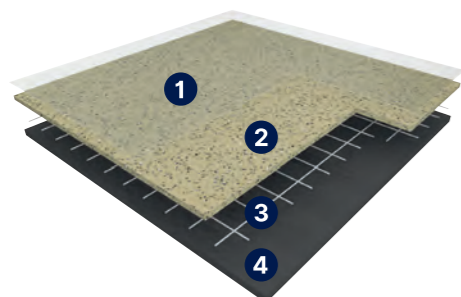

TARASAFE STANDARD

AKTUÁLNE CENY

POPIS PRODUKTU

1) Povrchová úprava
2) Nášľapná vrstva
3) Skelná mriežka
4) Podkladová vrstva

TARASAFE STANDARD predstavuje cenovo dostupnú protišmykovú podlahu, ktorá ponúka vysokú úroveň bezpečnosti. Vďaka klzavosti na bosú nohu v triede B je možné Tarasafe Standard použiť aj do spŕch, avšak primárne je tento materiál vhodný do zázemia a spoločných priestorov občianskych stavieb ako sú domovy dôchodcov a školy. Vďaka vysokej hodnote súčiniteľa šmykového trenia 0,6 je možné tento produkt používať aj na schodiskách. Tarasafe Standard je ošetrená polyuretánovou povrchovou úpravou PUR, ktorá výrazne zjednodušuje údržbu.

VYBRANÉ DEKORY 40 EUR / REZ

TECHNICKÝ POPIS

Gerflor kód	Kód	Produkt	Klasifikácia	Povrchová úprava	Celková hrúbka (mm)	Hrúbka nášľapnej vrstvy (mm)	Rozmer (bm)	Kliznosť za mokra	Kliznosť na bosú nohu	Trieda oteru	Hmotnosť (g/m²)	Záruka (let)
HB63 + č. dekoru	GERTS	Tarasafe Standard	34/43	PUR	2	0,85	role: 2 x 20	R10	B	T	2 460	12