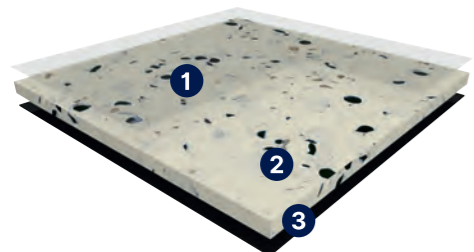

MIPOLAM EL5

POPIS PRODUKTU

1) Povrchová úprava
2) Nášľapná vrstva
3) Vodivý náter

MIPOLAM EL5 je elektrostaticky vodivou krytinou v roliach, ktorá spĺňa najvyššie možné požiadavky na odvod elektrického náboja. Materiál je na rubovej strane ošetrený vodivým náterom, ktorý umožňuje lepenie aj nevodivým lepidlom. Mipolam EL5 je ošetren vodivou mutáciou povrchovej úpravy Evercare, ktorá uľahčuje údržbu, eliminuje potrebu aplikácie ochranných emulzií a zvyšuje odolnosť voči chemikáliám. Materiál nachádza svoje uplatnenie v zdravotníctve (operačné sály, JIP, RTG a pod.) a v priemysle (pyrotechnika, výroba citlivých elektro zariadení, čisté priestory).

MIPOLAM TECHNIC EL5