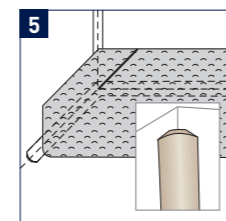

TECHNICKÝ POPIS

Gerflor kód	Kód	Produkt	Klasifikácia	Povrchová úprava	Celková hrúbka (mm)	Hrúbka nášľapnej vrstvy (mm)	Rozmer (bm)	Kliznosť za mokra	Kliznosť na bosú nohu	Trieda oteru	Hmotnosť (g/m²)	Záruka (let)
H825 + č. dekoru	GERTS	Tarasafe Ultra H2O	34/43	-	2	1	role: 2 x 20	R11	C	P	2 040	12

- grey ●
- beige ○
- blue ●