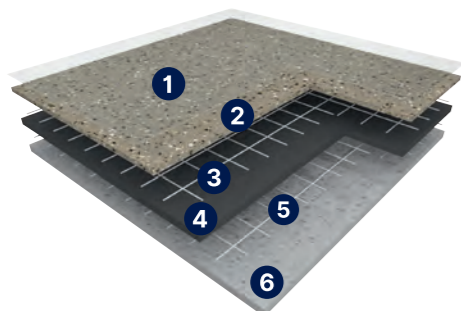

TARASAFE ULTRA

AKTUÁLNE CENY

POPIS PRODUKTU

1) Povrchová úprava
2) Nášľapná vrstva s min. časticami
3) Skelná mriežka
4) Podkladová vrstva
5) Skelná mriežka
6) Akustická pena

TARASAFE ULTRA je špičkovou protišmykovou krytinou, ktorá vyniká veľmi vysokou odolnosťou voči prevádzke a praktickosťou. Tarasafe Ultra je ošetrená patentovanou technológiou SparClean, ktorá ponúka vysokú chemickú odolnosť a údržbu zjednodušuje do tej miery, že je porovnateľná s hladkými povrchmi. Variant Tarasafe Ultra Comfort je navyše vybavený akustickou podložkou, ktorá zvyšuje kročajový útlm až na 16 dB. Tarasafe Ultra má širokú paletu dekorov a farieb, ktoré uspokojia každého zákazníka. Tarasafe Ultra môžeme vrelo odporučiť do vstupných hál, chodieb a sociálnych zariadení. Časť dekorov Tarasafe Ultra sa vyrába aj vo vyhotovení s nopami Tarasafe Ultra H2O, určenými do spŕch a mokrých priestorov.

TECHNICKÝ POPIS

Gerflor kód	Kód	Produkt	Klasifikácia	Povrchová úprava	Celková hrúbka (mm)	Hrúbka nášľapnej vrstvy (mm)	Rozmer (bm)	Kliznosť za mokra	Kliznosť na bosú nohu	Trieda oteru	Hmotnosť (g/m²)	Záruka (let)
H821 + č. dekoru	GERTS	Tarasafe Ultra	34/43	Sparclean	2	0,85	role: 2 x 20	R10	B	T	2 460	12