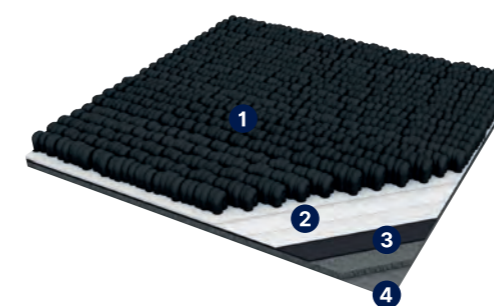

STREETWISE DESIGN

AKTUÁLNE CENY

POPIS PRODUKTU

1) Vlákno
2) Textilná vrstva
3) Jadro
4) Zadná vrstva

Rad kobercových štvorcov Streetwise originálne kombinuje sýte kontrastné farby s neutrálnymi odtieňmi. Design je bezsmerný a kontrastné farby vychádzajú z kolekcie Emphasis, preto sa priamo ponúka tieto dva rady kombinovať a vytvárať farebne pestrý interiér. Vďaka vysokej gramáži vlákna z prefarbeného polyamidu zaraďujeme Streetwise medzi prémiové rady kobercov Gerflor Gradus.

TECHNICKÝ POPIS

Gerflor kód	Produkt	Klasifikácia	Celková hrúbka (mm)	Rozmer (mm)	Celková hmotnosť (g/m²)	Hmotnosť vlákna (g/m²)	Typ vlákna	Horlavosť (trída)	Kročajová nepriezvučnosť (dB)
KOB STRW	Streetwise Design	32	7	500 x 500	4 500	650	Nylon	Bfl-s1	23