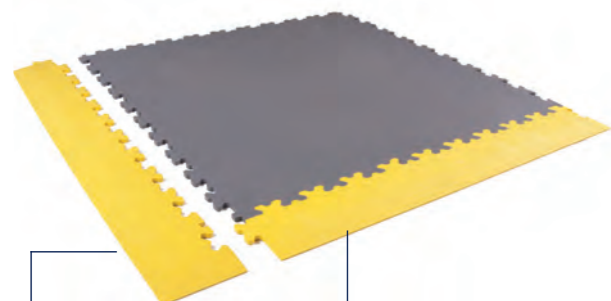

DOPLŇKY R-TILE

PRŮBĚŽNÝ A ROHOVÝ NÁBEHOVÝ DÍL 7 / 9 mm

3959 Rohový díl 7 mm
3967 Rohový díl 9 mm

3961 Nábehový díl 7 mm
3958 Nábehový díl 9 mm