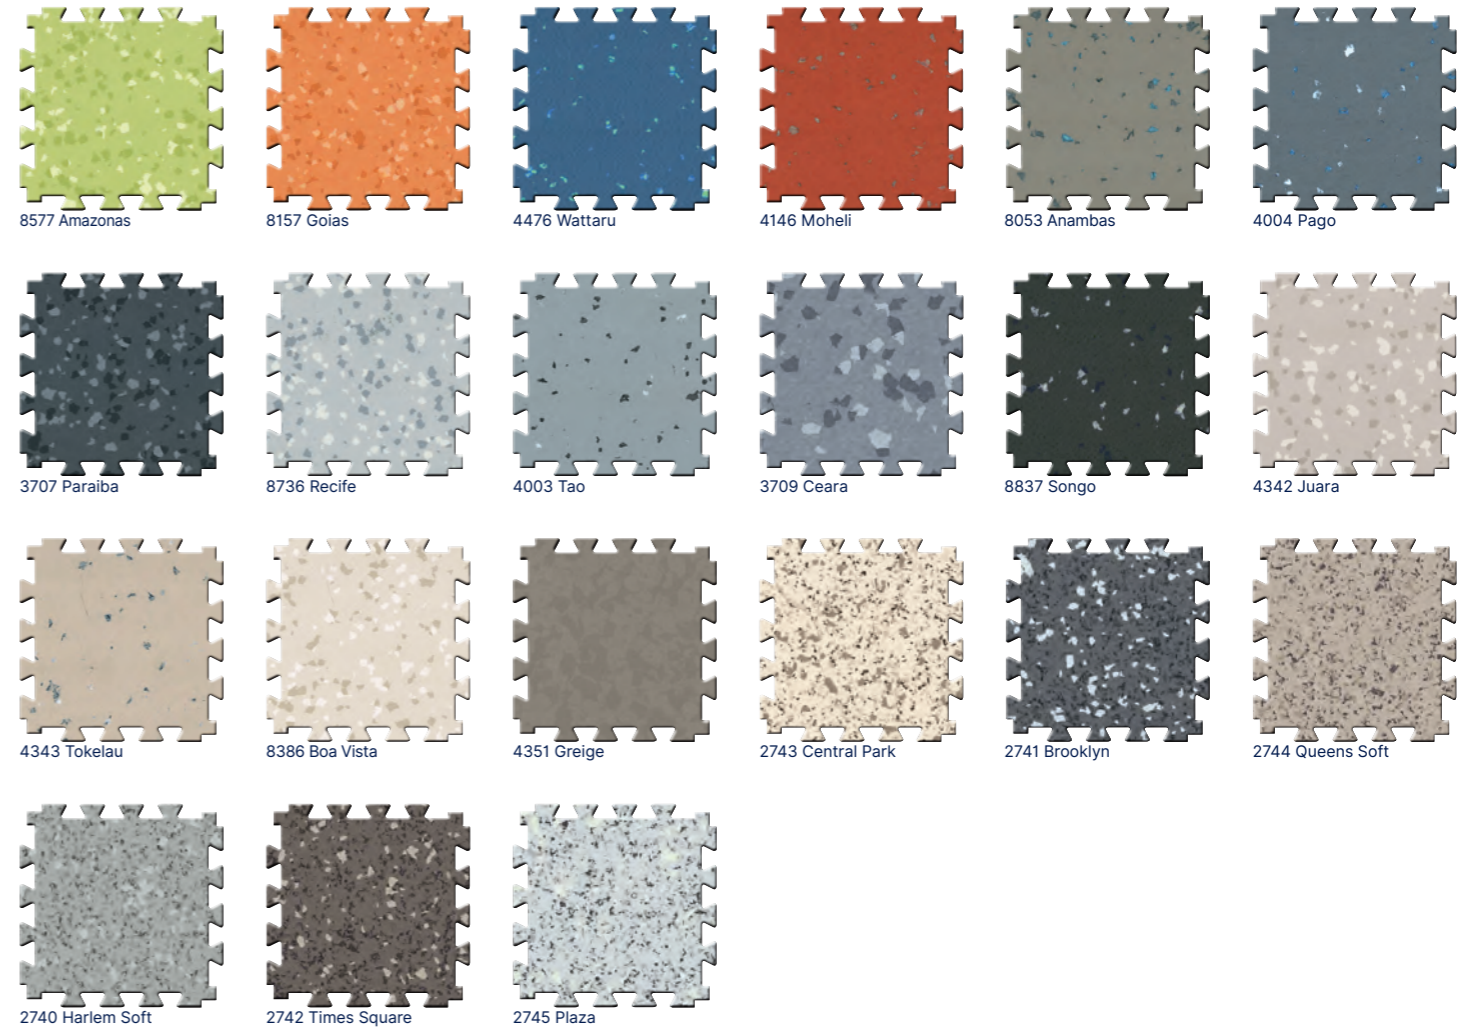

VYSKÚŠAJTE NÁŠ INTERIÉROVÝ NÁVRHÁR

STAČÍ NAHRAŤ FOTKU IZBY A VYBRAŤ DEKÓR PODLAHY
VIAC INFORMÁCIÍ NA WWW.GERFLOR.SK