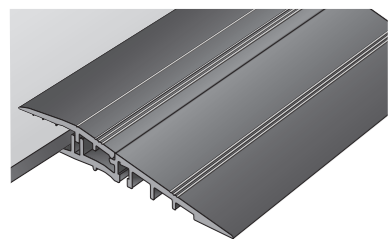

DOPLNKY K VINYLÓVÝM DIELCOM ATTRACTION

HLINÍKOVÁ LIŠTA 5–6 mm

FIX & FREE OBOUSTRANNÁ PÁSKA

0609 Hliníková hrana 5–6 mm
0629 Hliníková rohová lišta 5–6 mm