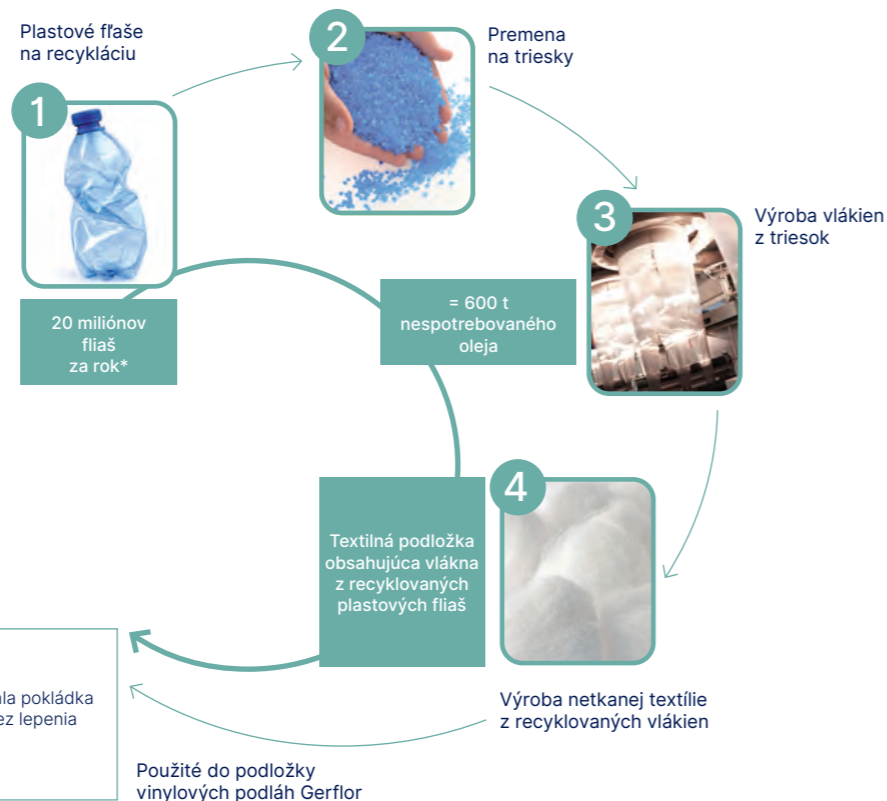

Podlahová krytina s exkluzívnymi vlastnosťami vďaka patentovanej technológii **Gerflor Fibre Technology**

Vrstvy

- Nášľapná vrstva a povrchová úprava Pureclean
- Dekorová pena
- Sklené vlákno
- Kompaktná vrstva a spojovacia vrstva proti plesniam
- Textilná podložka obsahujúca vlákna z recyklovaných plastových fliaš

Benefity

- Vysoká odolnosť
  Ochrana proti poškrabaniu a oderom
- Inkoust bez rozpúšťadiel
  Realistický tlačný design
- Rozmerná stálosť počas tepelných zmien
- Inštalácia bez lepidla a s minimálnymi úpravami podkladu
- Odolnosť voči otlaku
  Akustický komfort a potlačenie hluku

Vedeli ste, že?

Recyklačný proces

Vlákná používané vo výrobkoch Gerflor

Benefity GFT:

- Lacná, jednoduchá a rýchla pokládka
- Bez prípravy podkladu, bez lepenia
- Akustická izolácia
- Odolné voči otlaku

Neuveriteľný komfort

Akustika > Ideálna pre bytové domy a na prekrytie tvrdých podláh, ktoré neabsorbujú hluk

Teplé a flexibilné > kročajový komfort

Pre všetky využitia

Vodeodolné

Garancia 12-15 rokov

Veľmi odolné

Povrchová ochrana odolná proti poškrabaniu a škvrnám

Odolné vlákna, ktoré chránia proti otlakom

Pripravené na pokládku

Bez lepidiel
Bez prípravy podkladu*
Ekonomické, rýchle a ľahké!

Vlákná GFT v kombinácii s kompaktnou vyrovnávacou vrstvou absorbujú menšie nerovnosti pôvodného podkladu.

*podrobné informácie nájdete v inštrukciách k pokládke na www.gerflor.sk