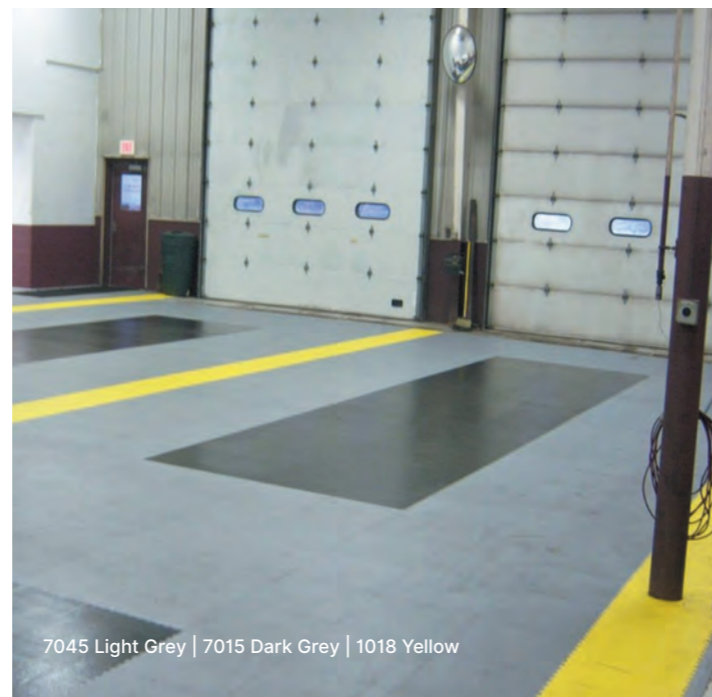

7045 Light Grey | 7015 Dark Grey | 1018 Yellow