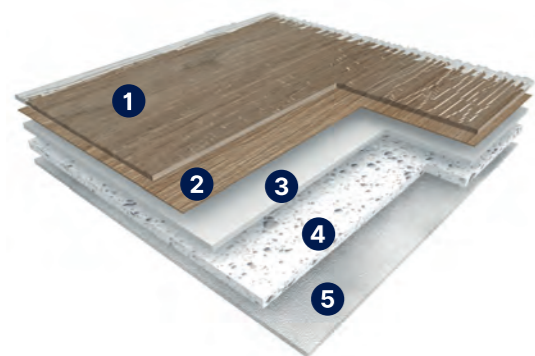

### POPIS PRODUKTU

- 1) Nášľapná vrstva
- 2) Dekórová vrstva
- 3) Kompaktná vrstva
- 4) Akustická pena
- 5) Textilná podložka

Voľne položitelná podlaha Gerflor Taralay Libertex s inovatívnym MAX3 systémom. Dokonalá kombinácia odolnosti, zvukovej izolácie, jednoduchej pokládky aj údržby.