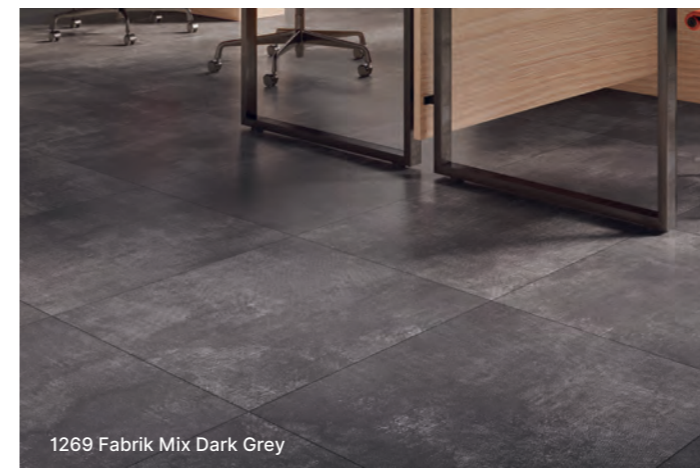

0796 Swiss Oak Golden

1269 Fabrik Mix Dark Grey