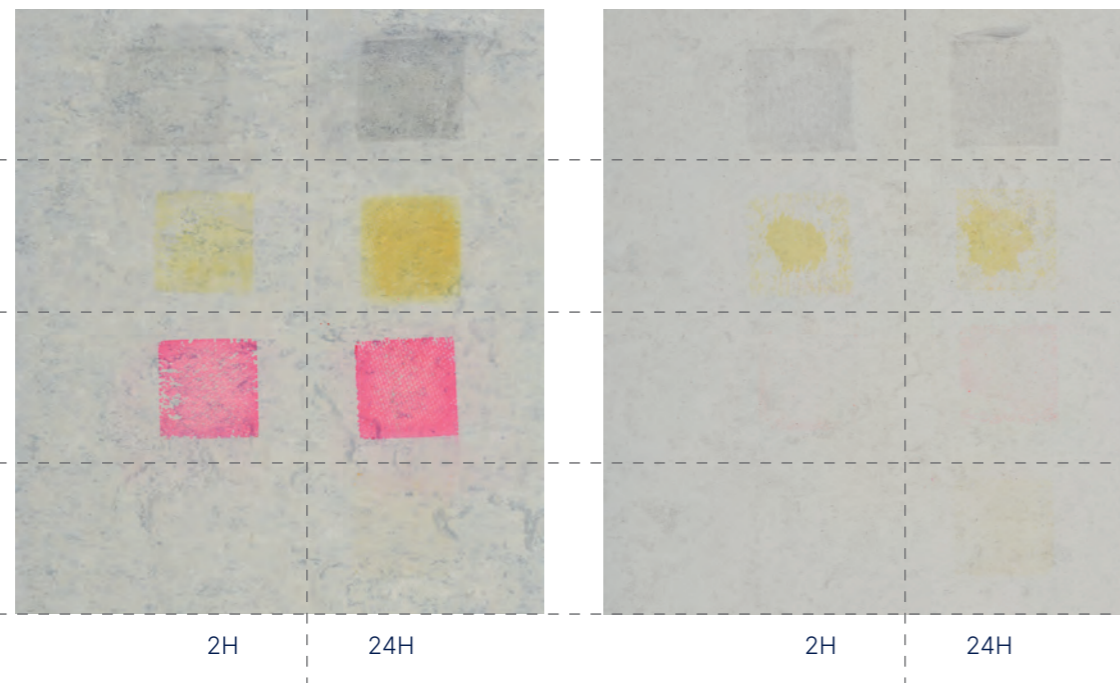

JEDNODUCHÉ ČISTENIE POMOCOU GERFLOR PU ČISTIČA

- Bariéra proti špine a škvrnám
- Nákladovo efektívna údržba
- Jednoduché čistenie mopom alebo iným upratovacím vybavením.

Podrobný protokol k čisteniu nájdete na adrese www.gerflor.sk

Zvýrazňovač / Fix

Jodizovaný alkohol

Eosin

Betadine