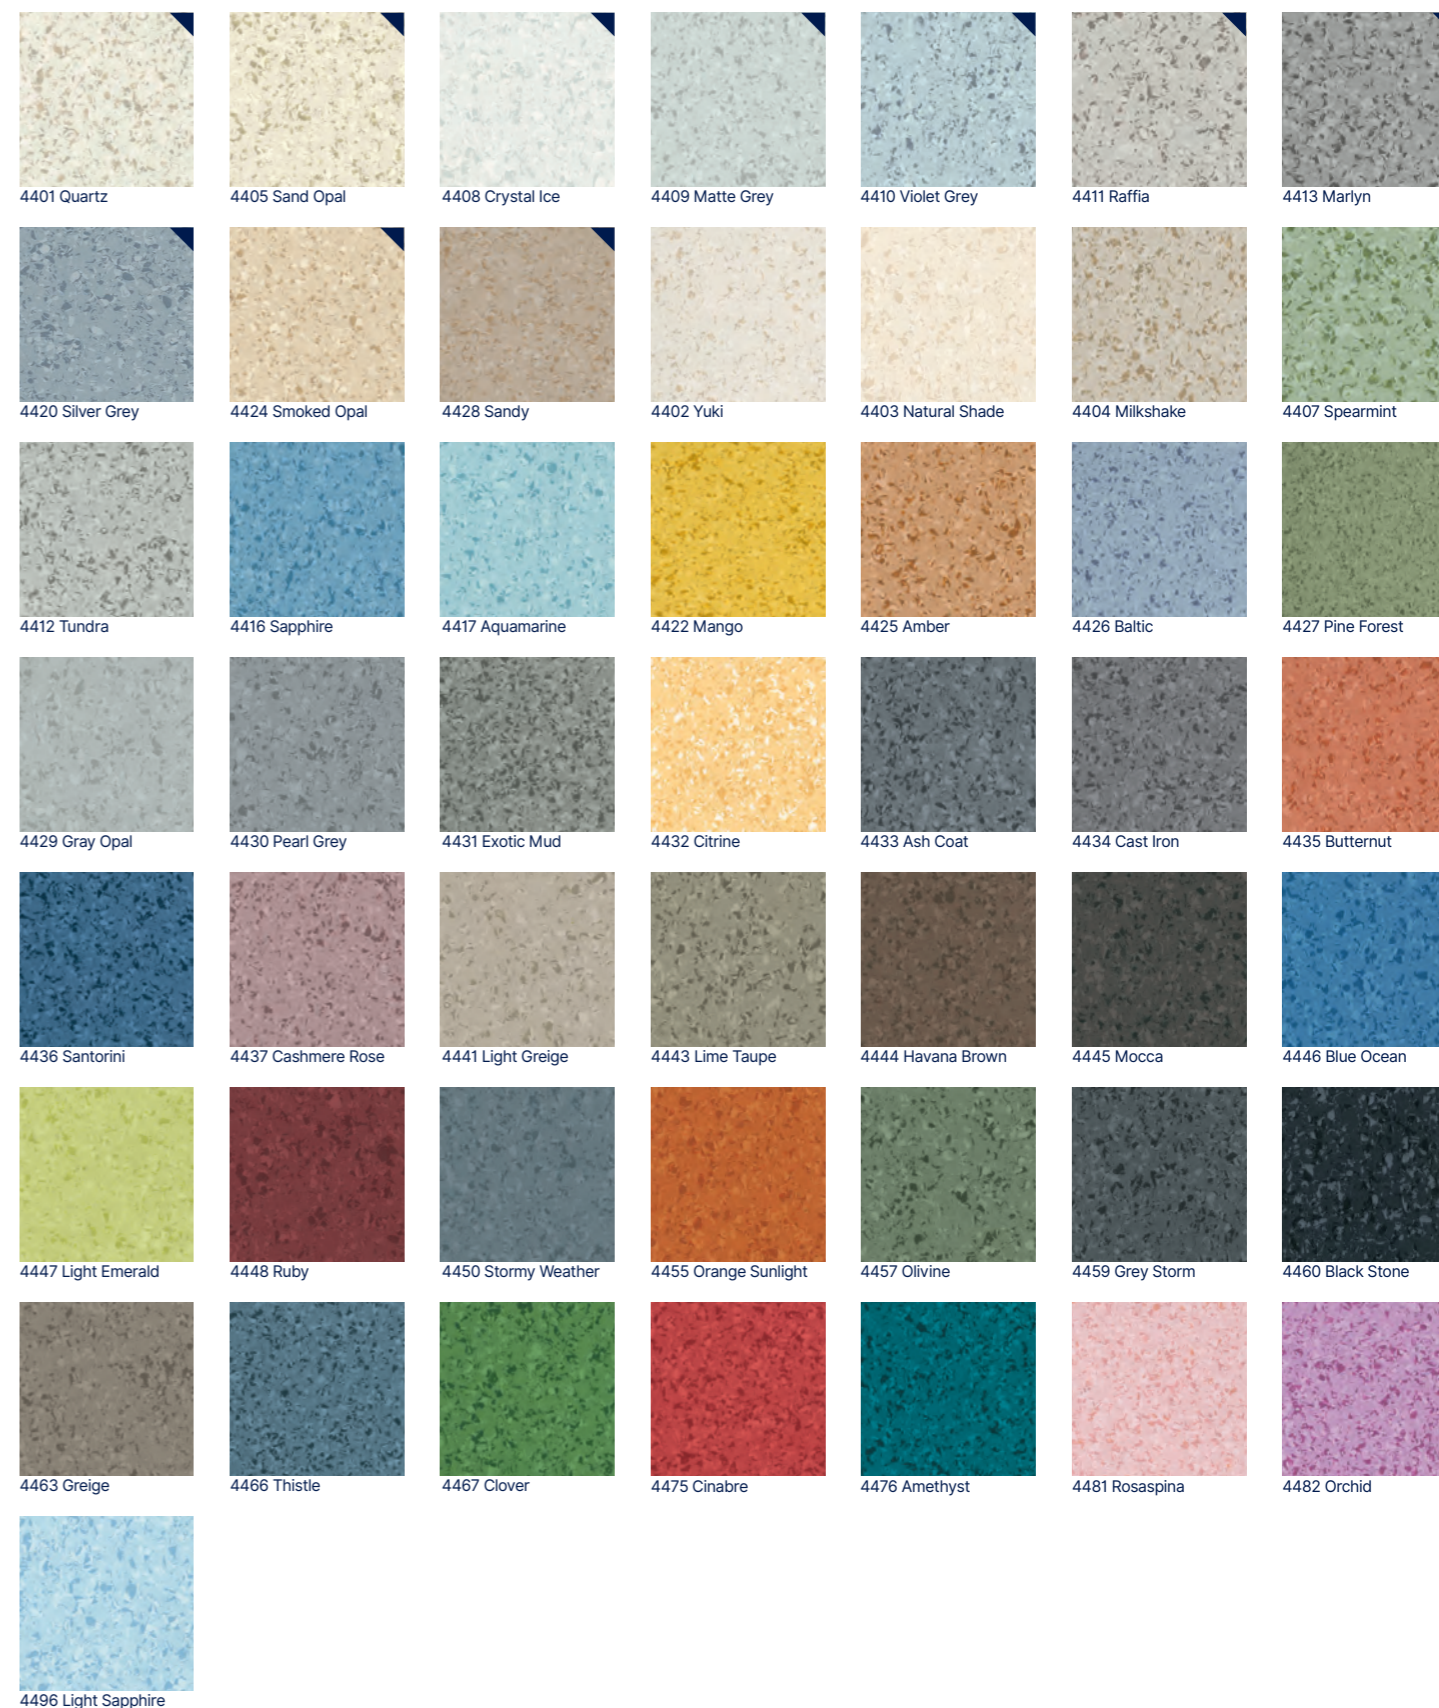

Vysvětlivky:
▲ Takto označené dekory sú skladom v ČR a v rezovom programe s poplatkom 40 EUR / rez.

VYSKÚŠAJTE NÁŠ INTERIÉROVÝ NÁVRHÁR

STAČÍ NAHRAŤ FOTKU IZBY A VYBRAŤ DEKÓR PODLAHY
VIAC INFORMÁCIÍ NA WWW.GERFLOR.SK