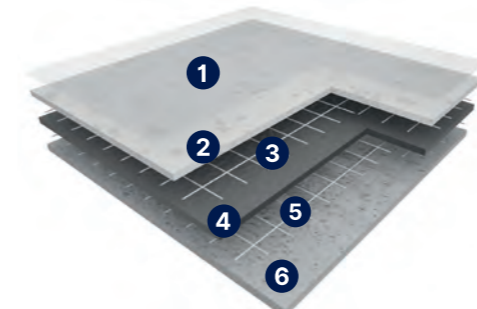

TARALAY MILLENIUM COMFORT

AKTUÁLNE CENY

POPIS PRODUKTU

1) Povrchová úprava
2) Homogénna nášlapná vrstva
3) Skelná mriežka
4) Kompaktná vrstva
5) Skelná mriežka
6) Akustická pena

Taralay Millennium Comfort je vysoko záťažová akustická krytina ponúkajúca veľmi dlhú životnosť a nadštandardnú odolnosť vďaka 1 mm hrubej prefarbenej nášlapnej vrstve. Materiál je možné použiť aj pre dynamicky zaťažované priestory ako sú frekventované chodby a vstupné haly. Oproti variante Compact je Taralay Millennium Comfort opatrený na rubovej strane hustou penou, vďaka ktorej má materiál veľmi dobré vlastnosti z pohľadu kročajového útlmu 17 dB aj hodnoty zvyškového otlaku 0,07 mm.

TECHNICKÝ POPIS

Gerflor kód (COSMIC/STELLAR)	Kód	Produkt	Klasifikácia	Povrchová úprava	Celková hrúbka (mm)	Hrúbka nášlapnej vrstvy (mm)	Akustický útlm (dB)	Šírka roľe (bm)	Dĺžka roľe (bm)	Hmotnosť (g/m²)	Záruka (let)
HD02/HD04	GERTLM	Taralay Millennium Comfort	34/42	ProtecSol@Mat	3,4	1	17	2	25	3 385	12