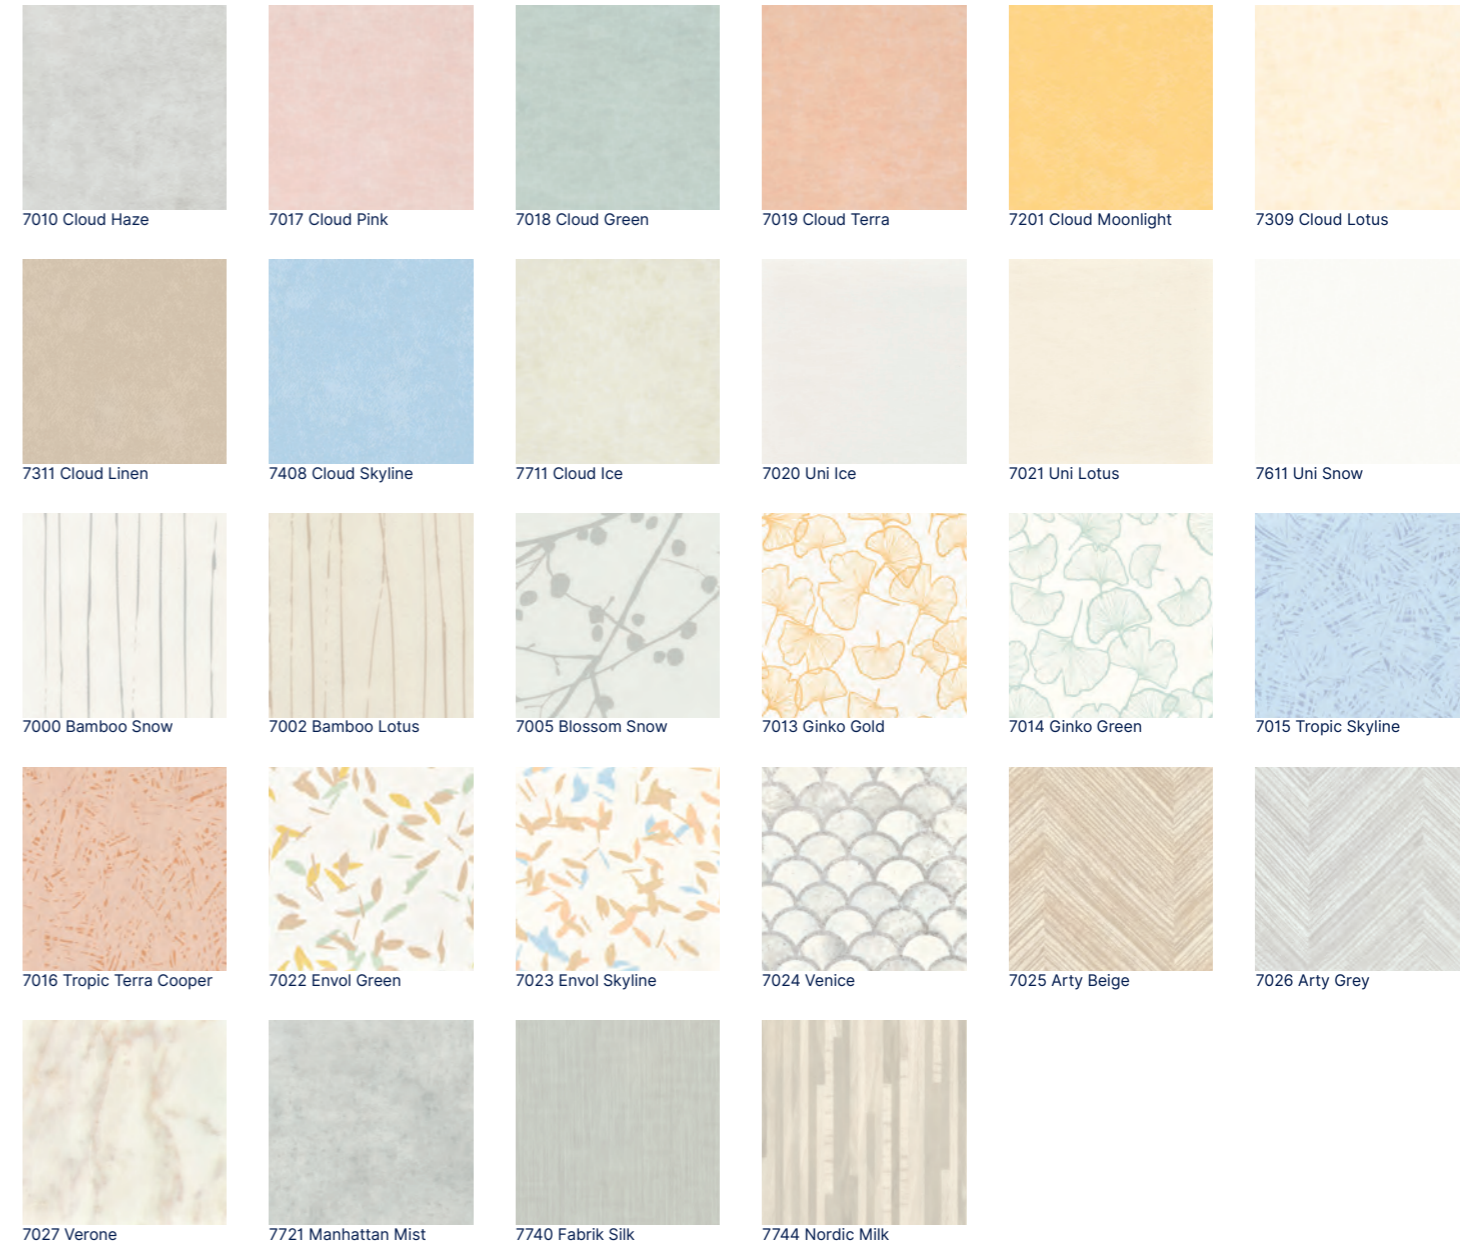

MURAL CALYPSO

7311 Cloud Linen / 7002 Bamboo Lotus