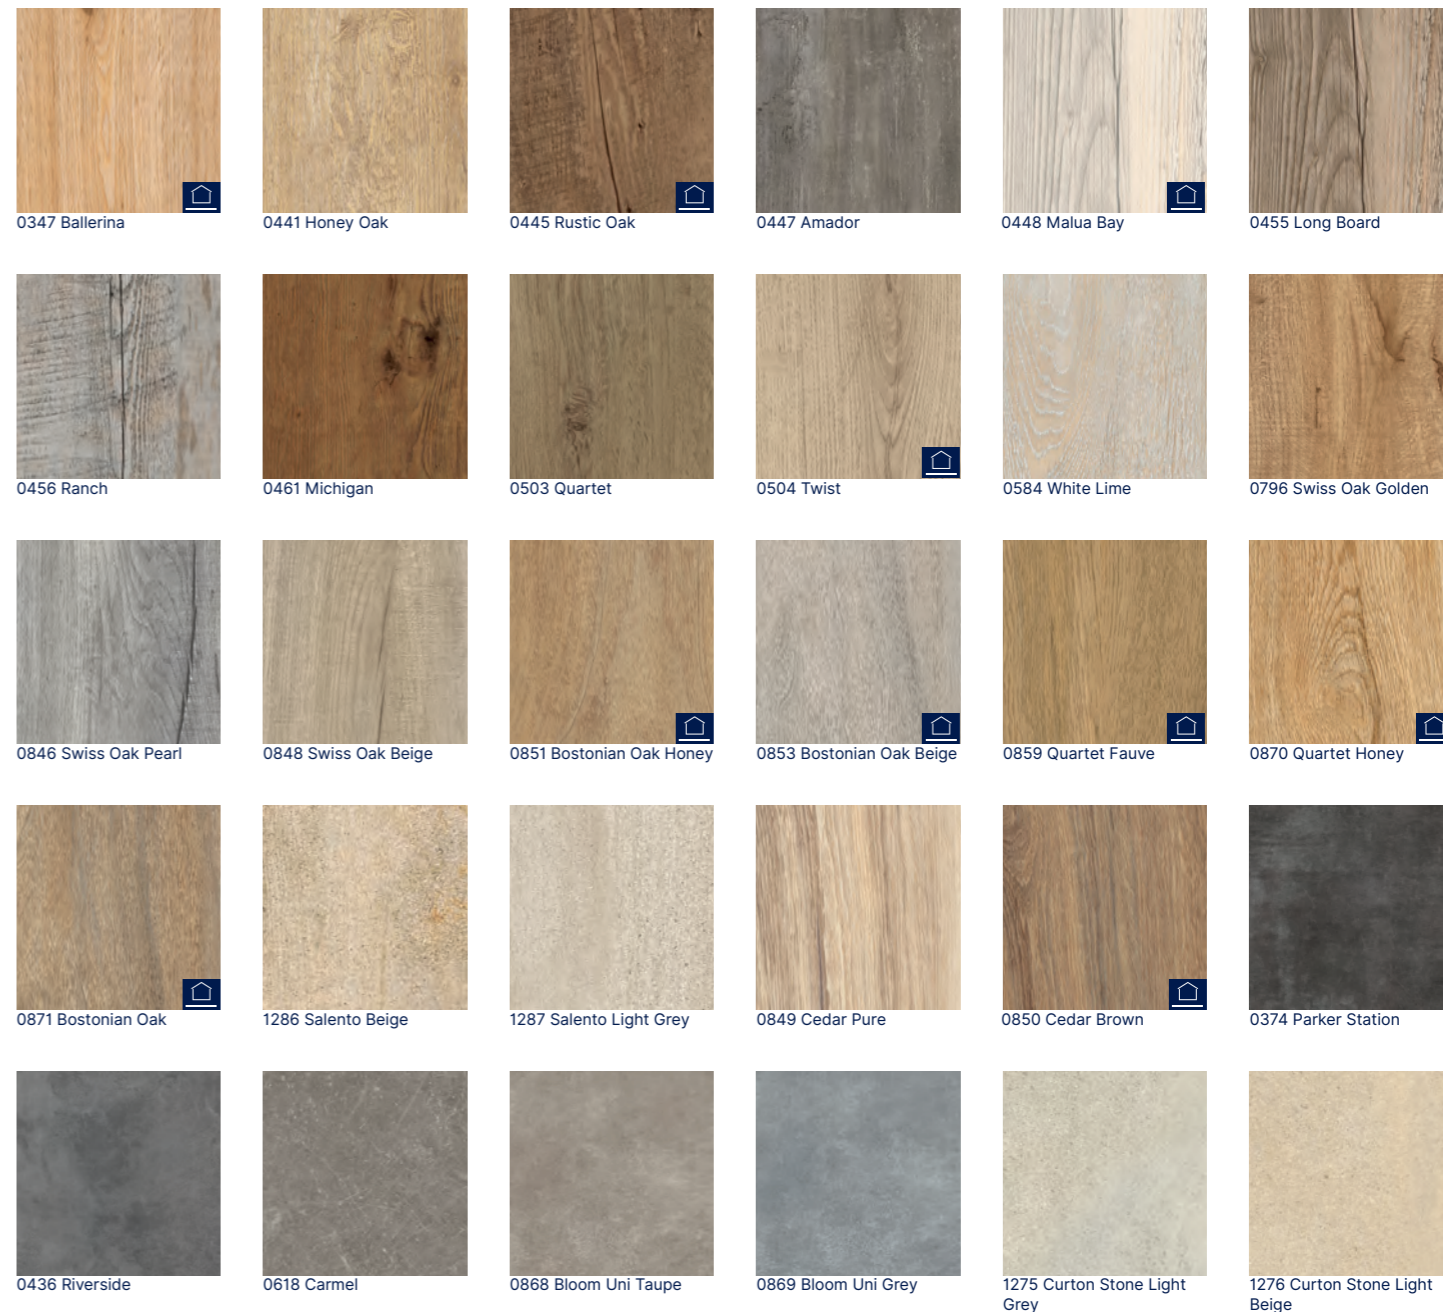

Vysvetlivky:

Takto označené dekory sú skladom v ČR.

VYSKÚŠAJTE NÁŠ INTERIÉROVÝ NÁVRHÁR

STAČÍ NAHRAŤ FOTKU IZBY A VYBRAŤ DEKÓR PODLAHY
VIAC INFORMÁCIÍ NA WWW.GERFLOR.SK