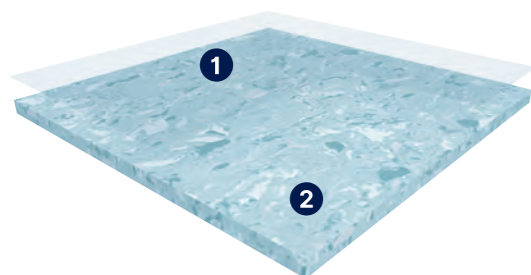

## MIPOLAM AFFINITY

AKTUÁLNE CENY

VYBRANÉ DEKORY 40 EUR / REZ

EVERCARE™

POVRCHOVÁ ÚPRAVA