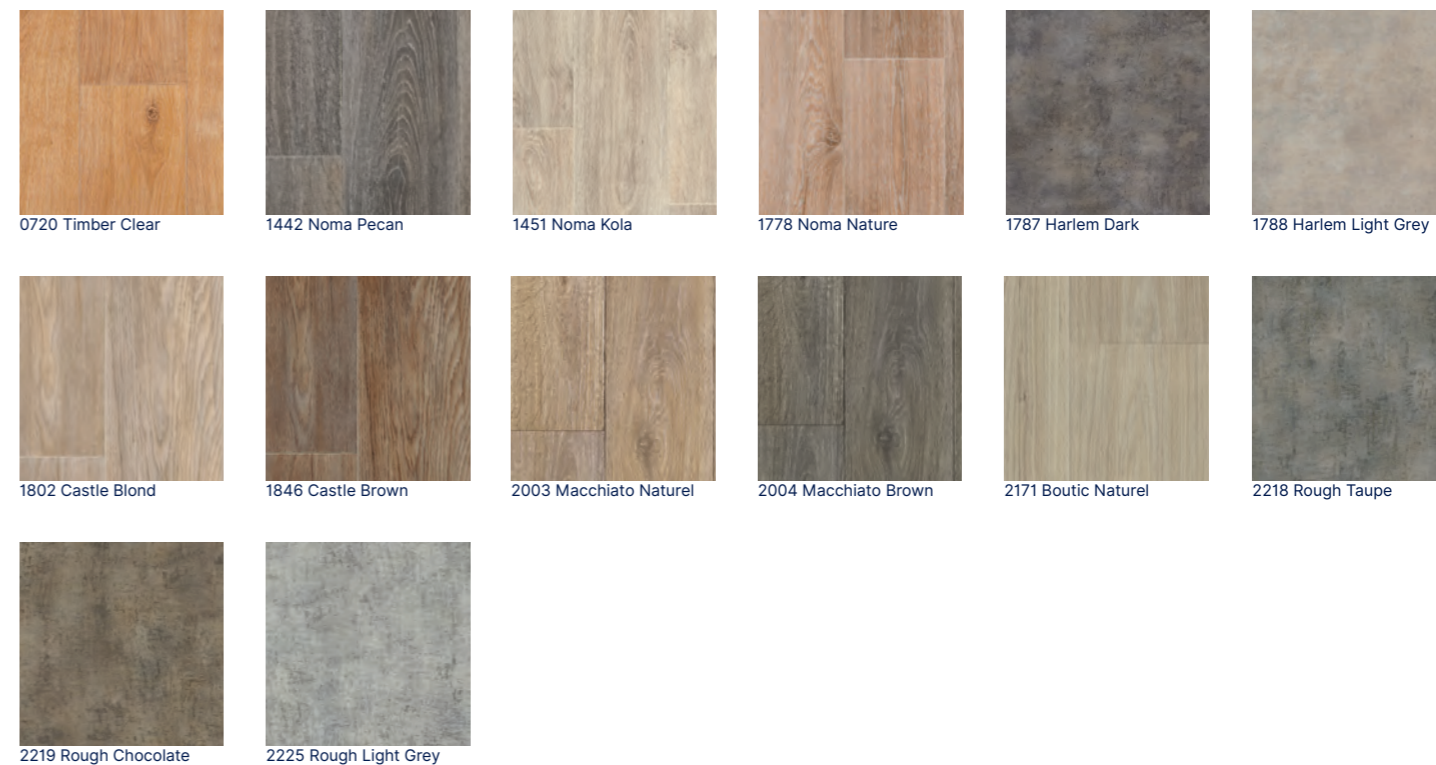

2171 Boutic Naturel

Unikátna PATENTOVANÁ technológia

Ako jediná na trhu spoľahlivo vyrovná drobné nerovnosti podkladu

VYSKÚŠAJTE NÁŠ INTERIÉROVÝ NÁVRHÁR

STAČÍ NAHRAŤ FOTKU IZBY A VYBRAŤ DEKÓR PODLAHY
VIAC INFORMÁCIÍ NA WWW.GERFLOR.SK