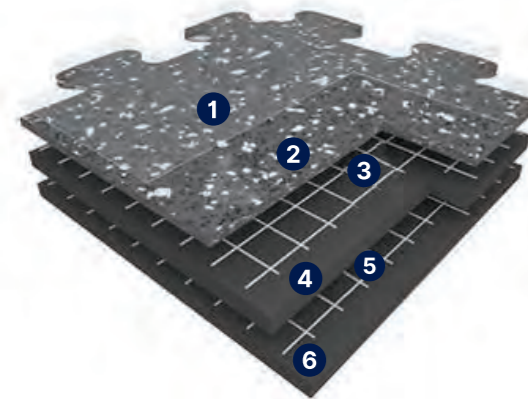

GTI MAX

POPIS PRODUKTU

1) Povrchová úprava
2) Nášľapná vrstva
3) Skelná mriežka
4) Podkladová vrstva
5) Skelná mriežka
6) Podkladová vrstva

Revolučná podlahová krytina a skvelé riešenie nielen pre renováciu podláh. GTI je modulárna vinylová krytina vo formáte štvorcov, určená pre pokládku na existujúcu podlahu resp. krytinu. Vďaka svojej konštrukcii nevyžaduje dokonale rovny a hladký podklad a najčastejšie sa používa na pokládku na betón, liatu podlahu alebo terazzovú dlažbu. Táto extrémne odolná krytina je primárne určená do priemyselných priestorov (výroba, sklady a pod.), avšak čím ďalej, tým viac svoje uplatnenie tiež v komerčných a občianskych stavbách (najmä supermarkety a nemocnice). Podlahári ocenia predovšetkým jednoduchú a rýchlu pokládku bez náročnej prípravy podkladu a investori predovšetkým praktickosť materiálu a „neviditeľné“ spoje, vďaka ktorým krytina pôsobí skôr ako liata podlaha.

TECHNICKÝ POPIS

Gerflor kód	Kód	Produkt	Klasifikácia	Povrchová úprava	Celková hrúbka (mm)	Hrúbka nášľapnej vrstvy (mm)	Rozmer (mm)	Balenie (m²)	Hmotnosť (g/m²)	Záruka (let)
2660 + č. dekoru	GERGTI	GTI Max Connect	34/43	PUR+	6	2	635 x 635	1 dílec	9 365	12
2660 + č. dekoru	GERGTI	GTI Max Connect - Carbon	34/43	PUR+	6	2	635 x 635	1 dílec	9 365	12
2699 + č. dekoru	GERGTI	GTI Max Cleantech	34/43	PUR+	6	2	600 x 600	1 dílec	9 365	12

GTI PURE

POPIS PRODUKTU

1) Povrchová úprava
2) Nášľapná vrstva
3) Skelná mřížka
4) Vnitřní vrstva
5) Skelná mřížka
6) Kompaktní vrstva

Nová verzia produktu GTI s názvom GTI PURE, sa vyznačuje predovšetkým unikátnym terazzo designom, ktorý bol vytvorený pomocou veľkých čipsov z čistého vinylu. Tieto praktické dekory pomáhajú maskovať ako samotné spoje, tak nečistoty a lokálne poškodenia.