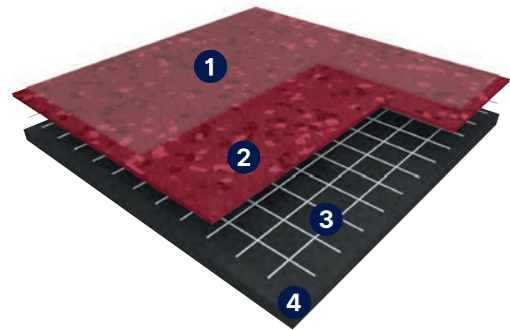

TARALAY PREMIUM COMPACT

AKTUÁLNE CENY

POPIS PRODUKTU

1) Povrchová úprava
2) Homogénna nášlapná vrstva
3) Skelná mriežka
4) Kompaktná vrstva

PREMIUM COMPACT je špičkou v rámci heterogénnych materiálov a dôkazom vedúceho postavenia Gerflor Group v oblasti inovácie a výrobných technológií vinylových podláh. Unikátna konštrukcia materiálu Premium kombinuje výhody homogénnych aj heterogénnych materiálov zároveň. Z tohto dôvodu býva produkt Premium označovaný ako hybridná vinylová podlaha.

Nášlapná vrstva je tvorená prefarbeným granulátom z vinyly podobne ako homogénne krytiny, avšak tento granulát neobsahuje žiadne plnidlá, ktoré by znižovali oteruvzdornosť nášlapnej vrstvy. Preto sa Premium používa všade tam, kde jednoducho chceme to najlepšie, čo je možné na trhu dostať a riešiť žiadne problémy spojené s odolnosťou alebo údržbou.

TECHNICKÝ POPIS

Gerflor kód	Kód	Produkt	Klasifikácia	Povrchová úprava	Celková hrúbka (mm)	Hrúbka nášlapnej vrstvy (mm)	Akustický útlm (dB)	Šírka roľe (bm)	Dĺžka roľe (bm)	Hmotnosť (g/m²)	Záruka (let)
H606 + č. dekoru	GERTLP	Premium Compact – Indiana	34/43	Evercare™	2	>1	8	2	20	2 580–2 680	12
HB16 + č. dekoru	GERTLP	Premium Compact – Brazília	34/43	Evercare™	2	>1	8	2	20	2 580–2 680	12
HB73 + č. dekoru	GERTLP	Premium Compact – Neopolis	34/43	Evercare™	2	>1	8	2	20	2 580–2 680	12
HB36 + č. dekoru	GERTLP	Premium Compact – Osmoz	34/43	Evercare™	2	>1	8	2	20	2 580–2 680	12
HB68 + č. dekoru	GERTLP	Premium Compact – Poesy	34/43	Evercare™	2	>1	8	2	20	2 580–2 680	12
HB14 + č. dekoru	GERTLP	Premium Compact – Metallica	34/43	Evercare™	2	>1	8	2	20	2 580–2 680	12