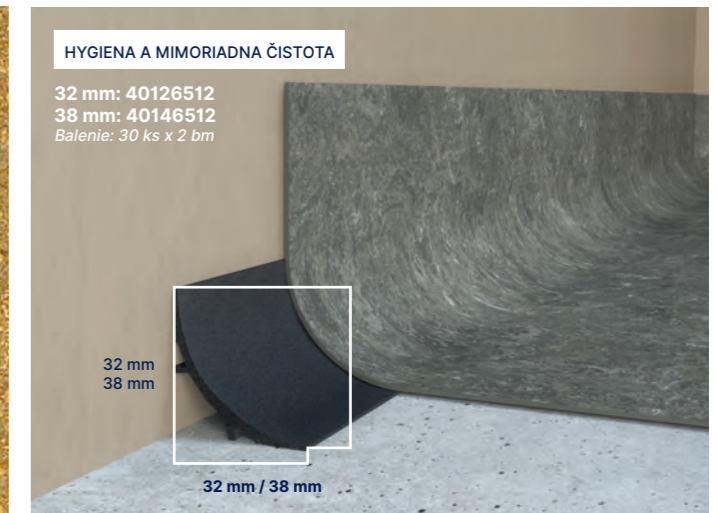

NÁBEHOVÝ KLÍNOK