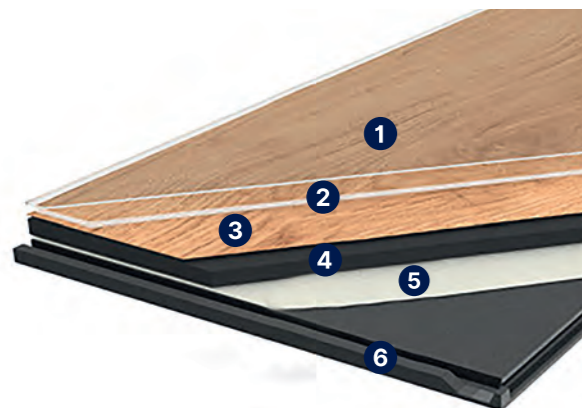

CREATION 55 SOLID CLIC

AKTUÁLNE CENY

POPIS PRODUKTU

1) Povrchová úprava
2) Nášľapná vrstva
3) Dekorová vrstva
4) Komfortná vrstva
5) Rigidné jadro
6) Gerflor Clic zámok

Nová generácia rigidných dielcov s jedinečnou technológiou DUOCORE 2.0 kombinuje rigidné odolné a stabilné jadro s komfortnou nášľapnou vrstvou z vinylu. Vďaka tomuto spojeniu využíva produkt výhody rigidných a klasických vinylových podláh – pevnosť a stabilitu spolu s komfortom pri chôdzi. Celková hrúbka je 5 mm a nášľapná vrstva 0,55 mm. Podlaha je vhodná nielen do bytových, ale aj komerčných priestorov. Nová ochranná vrstva ProtecShield zvyšuje odolnosť proti mikroškrabancom a zaisťuje jednoduchú údržbu.

TECHNICKÝ POPIS

Produkt	Klasifikácia	Povrchová úprava	Celková hrúbka (mm)	Hrúbka nášľapnej vrstvy (mm)	Hmotnosť (g/m²) 212 x 1 239 / 389 x 729	Hmotnosť (g/m²) 240 x 1 461	Záruka (let)
Creation 55 Solid Clic	33/42	PROTECSHIELD™	5	0,55	7 830	7 860	12

DEKORY